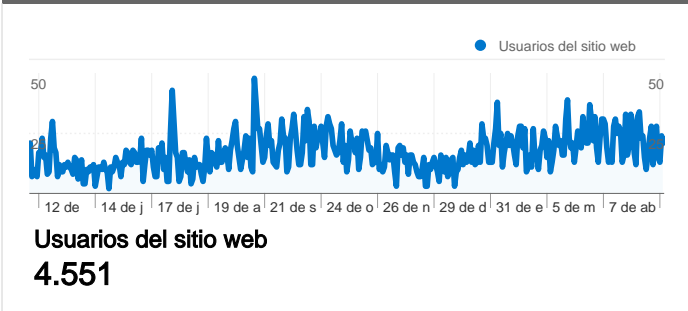

Uso del sitio

7.477 Visitas

62,22% Porcentaje de rebote

16.076 Páginas vistas

00:02:29 Promedio de tiempo en el sitio

2,15 Páginas/visita

60,85% Porcentaje de visitas nuevas

Visión general de usuarios

Gráfico de visitas por ubicación world

Visión general de las fuentes de tráfico

Visión general del contenido

Páginas	Páginas vistas	Porcentaje de páginas vistas
/	5.363	33,36%
/search/label/t%C3%A9cnica	770	4,79%
/search/label/ca%C3%B1ones	451	2,81%
/search/label/espeleo	390	2,43%
/2008/09/meln-o-casal-serra-	342	2,13%

Visitas de todos los usuarios

Visión general de usuarios

En comparación con: Sitio

4.551 usuarios han visitado este sitio.

 **7.477** Visitas

 **4.551** Usuario único absoluto

 **16.076** Páginas vistas

 **2,15** Promedio de páginas vistas

Gráfico de visitas por ubicación

En comparación con: Sitio

7.477 visitas provinieron de 53 países/territorios.

Uso del sitio

Visitas		Páginas/visita		Promedio de tiempo en el sitio		Porcentaje de visitas nuevas		Porcentaje de rebote	
7.477	Porcentaje del total del sitio: 100,00%	2,15	Promedio del sitio: 2,15 (0,00%)	00:02:29	Promedio del sitio: 00:02:29 (0,00%)	60,95%	Promedio del sitio: 60,85% (0,15%)	62,22%	Promedio del sitio: 62,22% (0,00%)
País/territorio	Visitas	Páginas/visita	Promedio de tiempo en el sitio	Porcentaje de visitas nuevas	Porcentaje de rebote				
Spain	5.618	2,30	00:02:44	63,33%	58,90%				
Portugal	1.131	1,71	00:01:59	28,74%	70,65%				
Mexico	189	1,70	00:01:20	96,83%	77,25%				
Argentina	70	1,64	00:00:53	92,86%	82,86%				
Colombia	53	1,68	00:01:12	96,23%	71,70%				
Chile	51	1,35	00:00:38	100,00%	78,43%				
Peru	41	1,20	00:00:14	97,56%	82,93%				
Germany	41	2,27	00:04:02	46,34%	60,98%				
United States	35	1,43	00:01:02	100,00%	80,00%				
France	34	1,97	00:01:51	94,12%	58,82%				