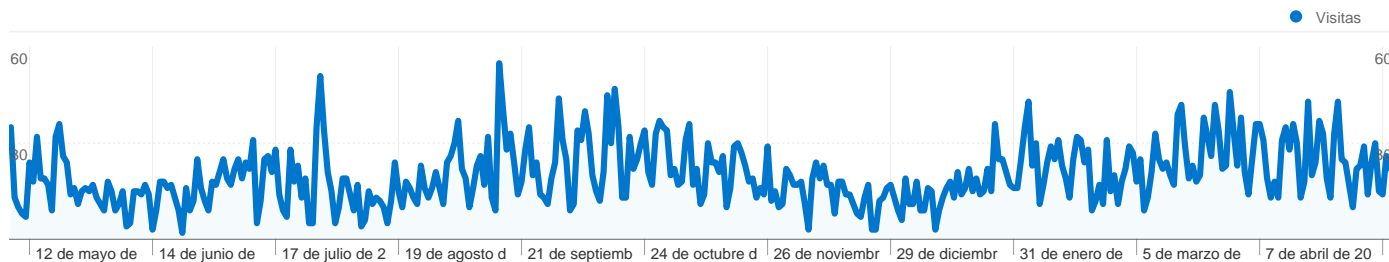

Visitas de todos los usuarios

En comparación con: Sitio

7.477 Visitas

20,15 Visitas / Día

miércoles 7 de mayo de 2008	0,47% (35)
jueves 8 de mayo de 2008	0,17% (13)
viernes 9 de mayo de 2008	0,13% (10)
sábado 10 de mayo de 2008	0,11% (8)
domingo 11 de mayo de 2008	0,09% (7)
lunes 12 de mayo de 2008	0,32% (24)
martes 13 de mayo de 2008	0,24% (18)
miércoles 14 de mayo de 2008	0,43% (32)
jueves 15 de mayo de 2008	0,25% (19)
viernes 16 de mayo de 2008	0,25% (19)
sábado 17 de mayo de 2008	0,23% (17)
domingo 18 de mayo de 2008	0,12% (9)
lunes 19 de mayo de 2008	0,43% (32)
martes 20 de mayo de 2008	0,48% (36)
miércoles 21 de mayo de 2008	0,35% (26)
jueves 22 de mayo de 2008	0,32% (24)
viernes 23 de mayo de 2008	0,19% (14)
sábado 24 de mayo de 2008	0,21% (16)
domingo 25 de mayo de 2008	0,15% (11)
lunes 26 de mayo de 2008	0,20% (15)
martes 27 de mayo de 2008	0,21% (16)
miércoles 28 de mayo de 2008	0,20% (15)
jueves 29 de mayo de 2008	0,23% (17)
viernes 30 de mayo de 2008	0,17% (13)
sábado 31 de mayo de 2008	0,15% (11)
domingo 1 de junio de 2008	0,12% (9)
lunes 2 de junio de 2008	0,24% (18)
martes 3 de junio de 2008	0,20% (15)
miércoles 4 de junio de 2008	0,12% (9)