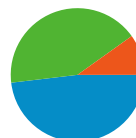

Visitas de todos los usuarios

Visión general de usuarios

En comparación con: Sitio

4.551 usuarios han visitado este sitio.

 **7.477** Visitas

 **4.551** Usuario único absoluto

 **16.076** Páginas vistas

 **2,15** Promedio de páginas vistas

 **00:02:29** Tiempo en el sitio

 **62,22%** Porcentaje de rebote

 **60,85%** Nuevas visitas

Perfil técnico

Navegador	Visitas	Porcentaje de visitas	Velocidad de conexión	Visitas	Porcentaje de visitas
Internet Explorer	5.854	78,29%	Unknown	3.255	43,53%
Firefox	1.414	18,91%	DSL	2.129	28,47%
Chrome	71	0,95%	Cable	1.592	21,29%
Safari	71	0,95%	T1	440	5,88%
Opera	41	0,55%	Dialup	61	0,82%

Todas las fuentes de tráfico han enviado un total de 7.477 visitas.

9,87% Tráfico directo

42,01% Sitios web de referencia

48,12% Motores de búsqueda

- Motores de búsqueda
3.598,00 (48,12%)
- Sitios web de referencia
3.141,00 (42,01%)
- Tráfico directo
738,00 (9,87%)