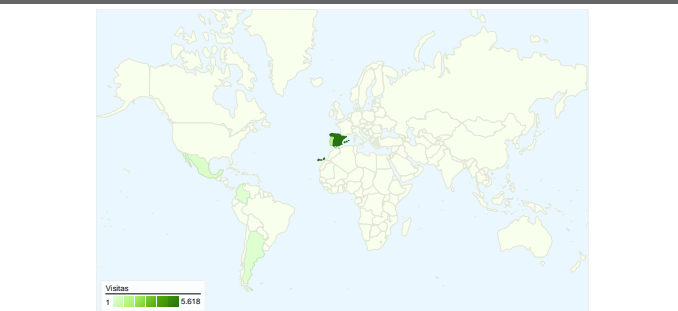

Uso del sitio

7.477 Visitas

62,22% Porcentaje de rebote

16.076 Páginas vistas

00:02:29 Promedio de tiempo en el sitio

2,15 Páginas/visita

60,85% Porcentaje de visitas nuevas

Visión general de usuarios

Gráfico de visitas por ubicación world

Visión general de las fuentes de tráfico

Visión general del contenido

Páginas	Páginas vistas	Porcentaje de páginas vistas
/	5.363	33,36%
/search/label/t%C3%A9cnica	770	4,79%
/search/label/ca%C3%B1ones	451	2,81%
/search/label/espeleo	390	2,43%
/2008/09/meln-o-casal-serra-	342	2,13%

Visitas de todos los usuarios

Visión general de usuarios

En comparación con: Sitio

4.551 usuarios han visitado este sitio.

 **7.477** Visitas

 **4.551** Usuario único absoluto

 **16.076** Páginas vistas

 **2,15** Promedio de páginas vistas

Gráfico de visitas por ubicación

En comparación con: Sitio

7.477 visitas provinieron de 53 países/territorios.

Uso del sitio

Visitas		Páginas/visita		Promedio de tiempo en el sitio		Porcentaje de visitas nuevas		Porcentaje de rebote	
7.477	Porcentaje del total del sitio: 100,00%	2,15	Promedio del sitio: 2,15 (0,00%)	00:02:29	Promedio del sitio: 00:02:29 (0,00%)	60,95%	Promedio del sitio: 60,85% (0,15%)	62,22%	Promedio del sitio: 62,22% (0,00%)
País/territorio	Visitas	Páginas/visita	Promedio de tiempo en el sitio	Porcentaje de visitas nuevas	Porcentaje de rebote				
Spain	5.618	2,30	00:02:44	63,33%	58,90%				
Portugal	1.131	1,71	00:01:59	28,74%	70,65%				
Mexico	189	1,70	00:01:20	96,83%	77,25%				
Argentina	70	1,64	00:00:53	92,86%	82,86%				
Colombia	53	1,68	00:01:12	96,23%	71,70%				
Chile	51	1,35	00:00:38	100,00%	78,43%				
Peru	41	1,20	00:00:14	97,56%	82,93%				
Germany	41	2,27	00:04:02	46,34%	60,98%				
United States	35	1,43	00:01:02	100,00%	80,00%				
France	34	1,97	00:01:51	94,12%	58,82%				