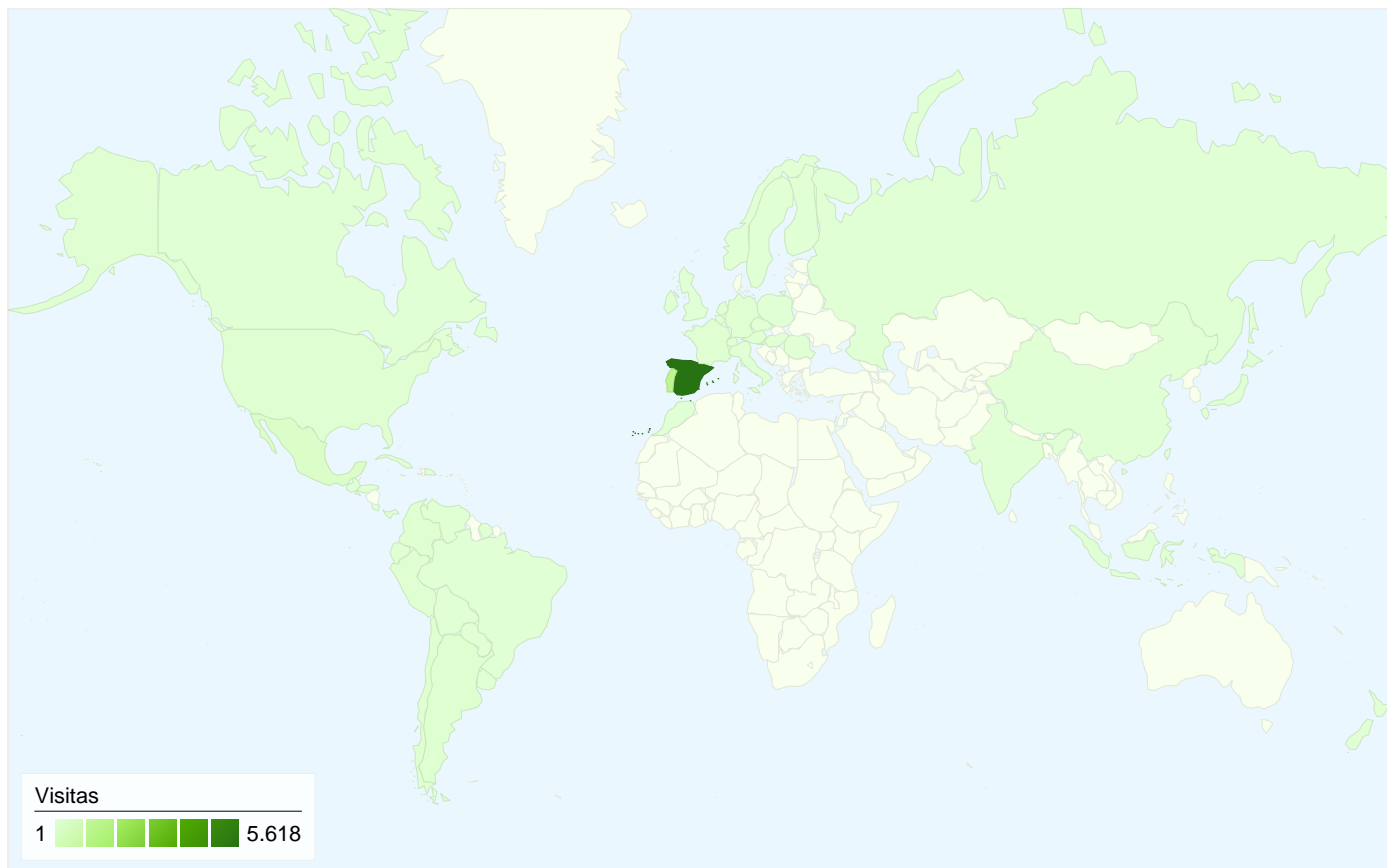

Visitas de todos los usuarios

Visión general de usuarios

En comparación con: Sitio

4.551 usuarios han visitado este sitio.

 **7.477** Visitas

 **4.551** Usuario único absoluto

 **16.076** Páginas vistas

 **2,15** Promedio de páginas vistas

Todas las fuentes de tráfico han enviado un total de 7.477 visitas.

9,87% Tráfico directo

42,01% Sitios web de referencia

48,12% Motores de búsqueda

- Motores de búsqueda
3.598,00 (48,12%)
- Sitios web de referencia
3.141,00 (42,01%)
- Tráfico directo
738,00 (9,87%)

Gráfico de visitas por ubicación

En comparación con: Sitio

7.477 visitas provinieron de 53 países/territorios.

Uso del sitio

Visitas		Páginas/visita		Promedio de tiempo en el sitio		Porcentaje de visitas nuevas		Porcentaje de rebote	
7.477	Porcentaje del total del sitio: 100,00%	2,15	Promedio del sitio: 2,15 (0,00%)	00:02:29	Promedio del sitio: 00:02:29 (0,00%)	60,95%	Promedio del sitio: 60,85% (0,15%)	62,22%	Promedio del sitio: 62,22% (0,00%)
País/territorio	Visitas	Páginas/visita	Promedio de tiempo en el sitio	Porcentaje de visitas nuevas	Porcentaje de rebote				
Spain	5.618	2,30	00:02:44	63,33%	58,90%				
Portugal	1.131	1,71	00:01:59	28,74%	70,65%				
Mexico	189	1,70	00:01:20	96,83%	77,25%				
Argentina	70	1,64	00:00:53	92,86%	82,86%				
Colombia	53	1,68	00:01:12	96,23%	71,70%				
Chile	51	1,35	00:00:38	100,00%	78,43%				
Peru	41	1,20	00:00:14	97,56%	82,93%				
Germany	41	2,27	00:04:02	46,34%	60,98%				
United States	35	1,43	00:01:02	100,00%	80,00%				
France	34	1,97	00:01:51	94,12%	58,82%				