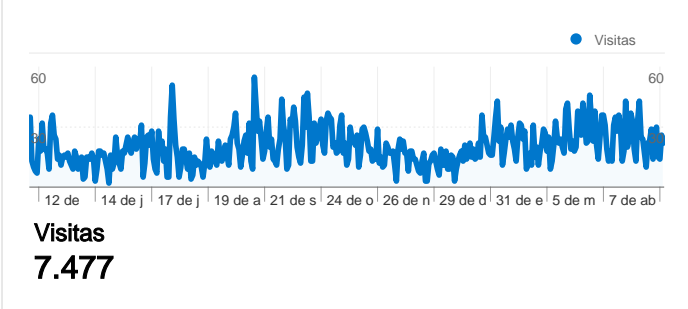

Uso del sitio

7.477 Visitas

62,22% Porcentaje de rebote

16.076 Páginas vistas

00:02:29 Promedio de tiempo en el sitio

2,15 Páginas/visita

60,85% Porcentaje de visitas nuevas

Visión general de usuarios

Gráfico de visitas por ubicación world

Visión general de las fuentes de tráfico

Visión general del contenido

Páginas	Páginas vistas	Porcentaje de páginas vistas
/	5.363	33,36%
/search/label/t%C3%A9cnica	770	4,79%
/search/label/ca%C3%B1ones	451	2,81%
/search/label/espeleo	390	2,43%
/2008/09/meln-o-casal-serra-	342	2,13%

Visitas de todos los usuarios

Visión general de usuarios

En comparación con: Sitio

4.551 usuarios han visitado este sitio.

 **7.477** Visitas

 **4.551** Usuario único absoluto

 **16.076** Páginas vistas

 **2,15** Promedio de páginas vistas

Gráfico de visitas por ubicación

En comparación con: Sitio

7.477 visitas provinieron de 53 países/territorios.

Uso del sitio

Visitas		Páginas/visita		Promedio de tiempo en el sitio		Porcentaje de visitas nuevas		Porcentaje de rebote	
7.477	Porcentaje del total del sitio: 100,00%	2,15	Promedio del sitio: 2,15 (0,00%)	00:02:29	Promedio del sitio: 00:02:29 (0,00%)	60,95%	Promedio del sitio: 60,85% (0,15%)	62,22%	Promedio del sitio: 62,22% (0,00%)
País/territorio	Visitas	Páginas/visita	Promedio de tiempo en el sitio	Porcentaje de visitas nuevas	Porcentaje de rebote				
Spain	5.618	2,30	00:02:44	63,33%	58,90%				
Portugal	1.131	1,71	00:01:59	28,74%	70,65%				
Mexico	189	1,70	00:01:20	96,83%	77,25%				
Argentina	70	1,64	00:00:53	92,86%	82,86%				
Colombia	53	1,68	00:01:12	96,23%	71,70%				
Chile	51	1,35	00:00:38	100,00%	78,43%				
Peru	41	1,20	00:00:14	97,56%	82,93%				
Germany	41	2,27	00:04:02	46,34%	60,98%				
United States	35	1,43	00:01:02	100,00%	80,00%				
France	34	1,97	00:01:51	94,12%	58,82%				