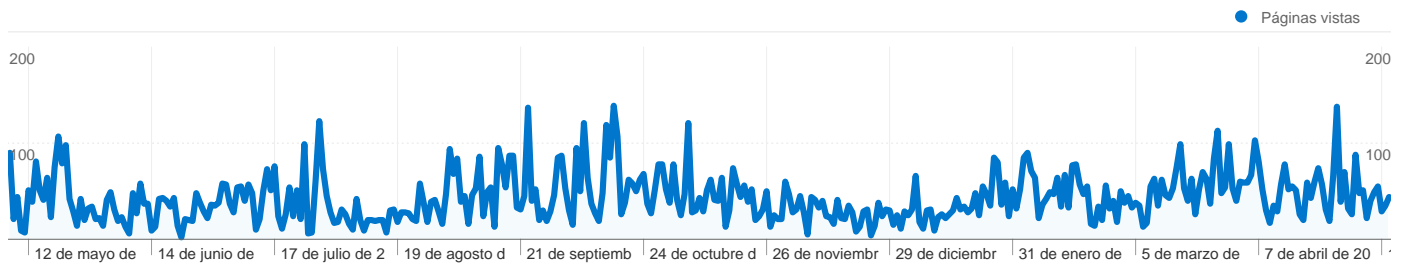

Gráfico de visitas por ubicación

En comparación con: Sitio

7.477 visitas provinieron de 53 países/territorios.

Uso del sitio

Visitas		Páginas/visita		Promedio de tiempo en el sitio		Porcentaje de visitas nuevas		Porcentaje de rebote	
7.477	Porcentaje del total del sitio: 100,00%	2,15	Promedio del sitio: 2,15 (0,00%)	00:02:29	Promedio del sitio: 00:02:29 (0,00%)	60,95%	Promedio del sitio: 60,85% (0,15%)	62,22%	Promedio del sitio: 62,22% (0,00%)
País/territorio	Visitas	Páginas/visita	Promedio de tiempo en el sitio	Porcentaje de visitas nuevas	Porcentaje de rebote				
Spain	5.618	2,30	00:02:44	63,33%	58,90%				
Portugal	1.131	1,71	00:01:59	28,74%	70,65%				
Mexico	189	1,70	00:01:20	96,83%	77,25%				
Argentina	70	1,64	00:00:53	92,86%	82,86%				
Colombia	53	1,68	00:01:12	96,23%	71,70%				
Chile	51	1,35	00:00:38	100,00%	78,43%				
Peru	41	1,20	00:00:14	97,56%	82,93%				
Germany	41	2,27	00:04:02	46,34%	60,98%				
United States	35	1,43	00:01:02	100,00%	80,00%				
France	34	1,97	00:01:51	94,12%	58,82%				

Visión general del contenido

En comparación con: Sitio

Las páginas de este sitio se han visitado un total de 16.076 veces.

 **16.076** Páginas vistas

 **10.119** Visitas únicas

 **62,22%** Porcentaje de rebote