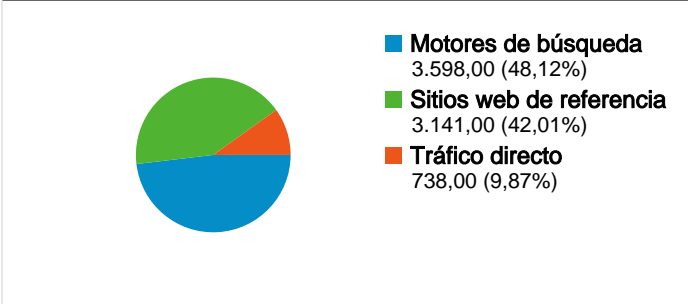

Uso del sitio

7.477 Visitas

62,22% Porcentaje de rebote

16.076 Páginas vistas

00:02:29 Promedio de tiempo en el sitio

2,15 Páginas/visita

60,85% Porcentaje de visitas nuevas

Visión general de usuarios

Gráfico de visitas por ubicación world

Visión general de las fuentes de tráfico

Visión general del contenido

Páginas	Páginas vistas	Porcentaje de páginas vistas
/	5.363	33,36%
/search/label/t%C3%A9cnica	770	4,79%
/search/label/ca%C3%B1ones	451	2,81%
/search/label/espeleo	390	2,43%
/2008/09/meln-o-casal-serra-	342	2,13%

Visitas de todos los usuarios

Visión general de usuarios

En comparación con: Sitio

4.551 usuarios han visitado este sitio.

 **7.477** Visitas

 **4.551** Usuario único absoluto

 **16.076** Páginas vistas

 **2,15** Promedio de páginas vistas

Todas las fuentes de tráfico han enviado un total de 7.477 visitas.

9,87% Tráfico directo

42,01% Sitios web de referencia

48,12% Motores de búsqueda

- Motores de búsqueda
3.598,00 (48,12%)
- Sitios web de referencia
3.141,00 (42,01%)
- Tráfico directo
738,00 (9,87%)