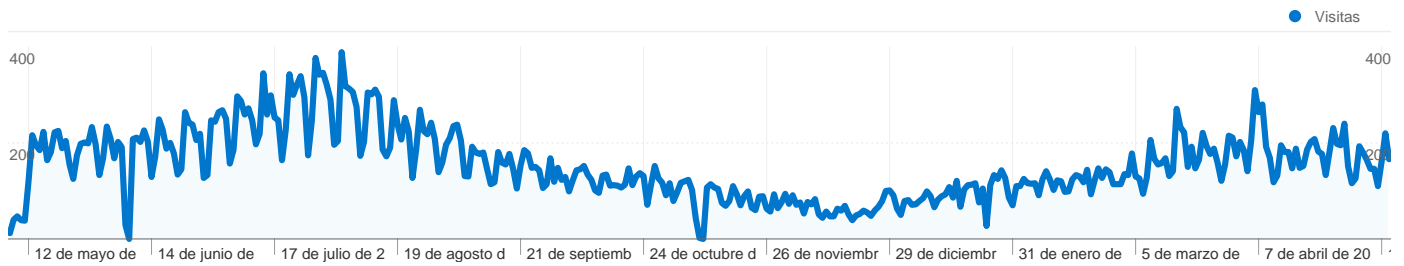

Todas las fuentes de tráfico han enviado un total de 57.319 visitas.