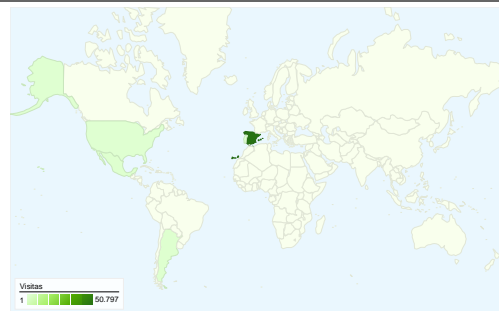

Uso del sitio

**57.319** Visitas

**39,07%** Porcentaje de rebote

**423.366** Páginas vistas

**00:02:26** Promedio de tiempo en el sitio

**7,39** Páginas/visita

**85,94%** Porcentaje de visitas nuevas

Visión general de usuarios

**Usuarios del sitio web**  
**49.263**

Gráfico de visitas por ubicación world

Visión general de las fuentes de tráfico

- **Motores de búsqueda**  
48.245,00 (84,17%)
- **Sitios web de referencia**  
6.097,00 (10,64%)
- **Tráfico directo**  
2.977,00 (5,19%)

Todas las fuentes de tráfico han enviado un total de 57.319 visitas.

- Motores de búsqueda**  
48.245,00 (84,17%)
- Sitios web de referencia**  
6.097,00 (10,64%)
- Tráfico directo**  
2.977,00 (5,19%)

# Gráfico de visitas por ubicación

En comparación con: Sitio

57.319 visitas provinieron de 86 países/territorios.