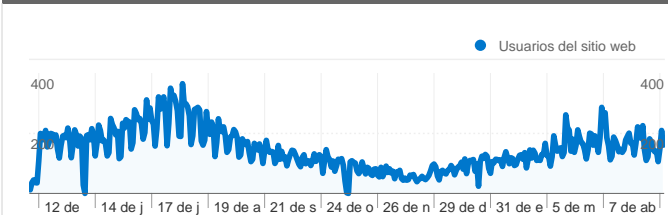

Uso del sitio

**57.319** Visitas

**39,07%** Porcentaje de rebote

**423.366** Páginas vistas

**00:02:26** Promedio de tiempo en el sitio

**7,39** Páginas/visita

**85,94%** Porcentaje de visitas nuevas

Visión general de usuarios

**Usuarios del sitio web**  
**49.263**

Gráfico de visitas por ubicación world

Visión general de las fuentes de tráfico

- **Motores de búsqueda**  
48.245,00 (84,17%)
- **Sitios web de referencia**  
6.097,00 (10,64%)
- **Tráfico directo**  
2.977,00 (5,19%)

# Gráfico de visitas por ubicación

En comparación con: Sitio

57.319 visitas provinieron de 86 países/territorios.

## Uso del sitio

País/territorio	Visitas	Páginas/visita	Promedio de tiempo en el sitio	Porcentaje de visitas nuevas	Porcentaje de rebote
Spain	50.797	7,79	00:02:29	85,92%	36,64%
Argentina	827	2,89	00:01:27	90,33%	61,31%
Mexico	796	1,94	00:00:51	98,37%	68,72%
Portugal	627	9,61	00:07:02	59,49%	33,97%
United States	472	2,74	00:00:56	94,92%	77,75%
France	394	5,51	00:01:40	83,25%	55,33%
Chile	375	2,42	00:01:20	91,20%	64,53%
Colombia	316	2,12	00:01:05	95,57%	66,14%
Venezuela	294	3,02	00:01:25	95,92%	62,93%
Italy	276	5,64	00:03:19	81,16%	38,04%