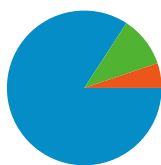

Visión general de las fuentes de tráfico

- **Motores de búsqueda**
  48.245,00 (84,17%)
- **Sitios web de referencia**
  6.097,00 (10,64%)
- **Tráfico directo**
  2.977,00 (5,19%)

Visión general del contenido

Páginas	Páginas vistas	Porcentaje de páginas vistas
/~nino/fotos/lugares/canarias/l	66.332	15,67%
/~nino/fotos/lugares/italia/cosa	11.241	2,66%
/~nino/fotos/lugares/galicia/co	10.732	2,53%
/~nino/fotos/lugares/canarias/l	10.661	2,52%
/~nino/fotos/lugares/canarias/l	9.734	2,30%