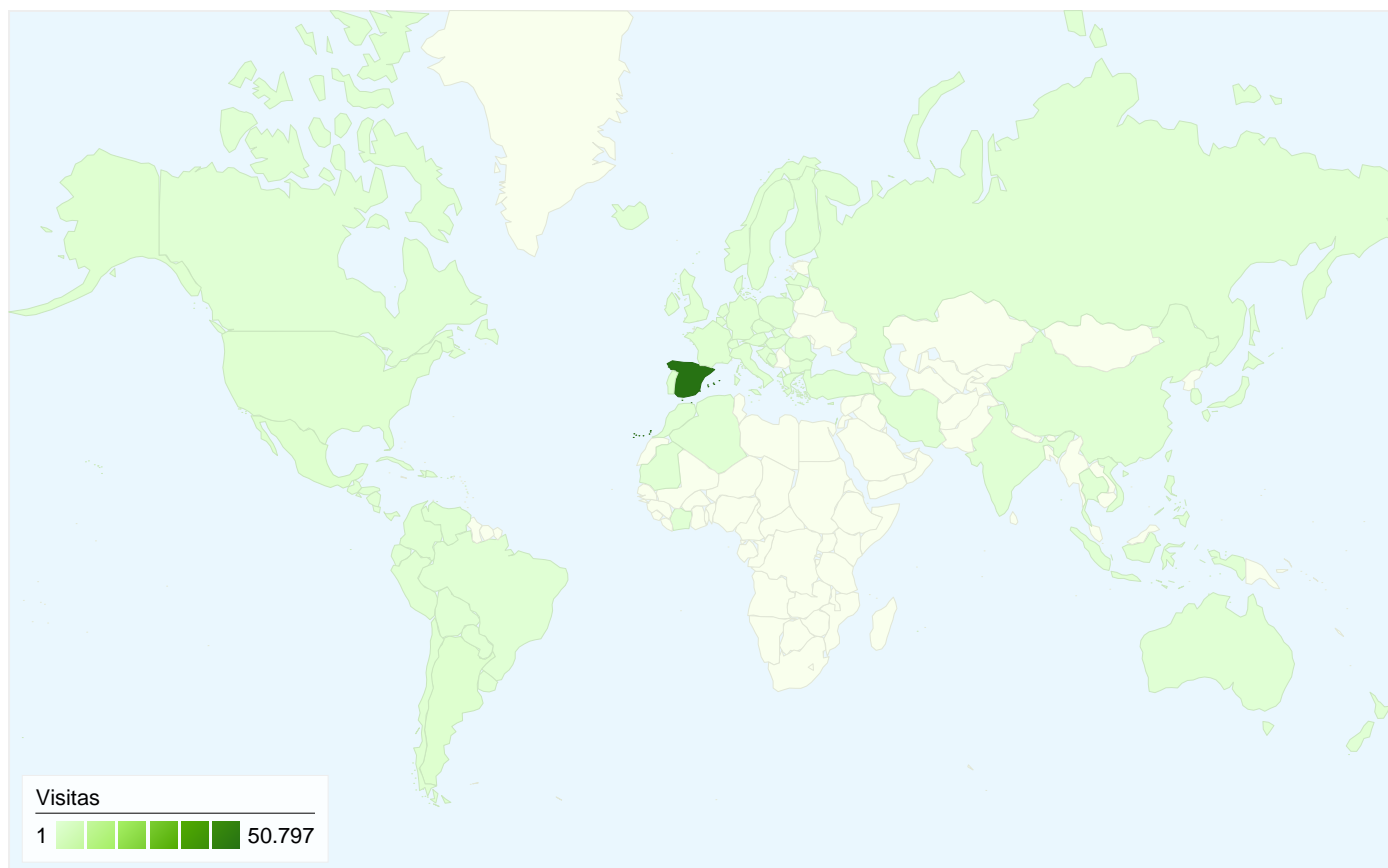

**Usuarios del sitio web**  
**49.263**

Gráfico de visitas por ubicación world

Visión general de las fuentes de tráfico

- **Motores de búsqueda**  
48.245,00 (84,17%)
- **Sitios web de referencia**  
6.097,00 (10,64%)
- **Tráfico directo**  
2.977,00 (5,19%)

Todas las fuentes de tráfico han enviado un total de 57.319 visitas.

- Motores de búsqueda**  
48.245,00 (84,17%)
- Sitios web de referencia**  
6.097,00 (10,64%)
- Tráfico directo**  
2.977,00 (5,19%)

# Gráfico de visitas por ubicación

En comparación con: Sitio

57.319 visitas provinieron de 86 países/territorios.

## Uso del sitio

País/territorio	Visitas	Páginas/visita	Promedio de tiempo en el sitio	Porcentaje de visitas nuevas	Porcentaje de rebote
Spain	50.797	7,79	00:02:29	85,92%	36,64%
Argentina	827	2,89	00:01:27	90,33%	61,31%
Mexico	796	1,94	00:00:51	98,37%	68,72%
Portugal	627	9,61	00:07:02	59,49%	33,97%
United States	472	2,74	00:00:56	94,92%	77,75%
France	394	5,51	00:01:40	83,25%	55,33%
Chile	375	2,42	00:01:20	91,20%	64,53%
Colombia	316	2,12	00:01:05	95,57%	66,14%
Venezuela	294	3,02	00:01:25	95,92%	62,93%
Italy	276	5,64	00:03:19	81,16%	38,04%