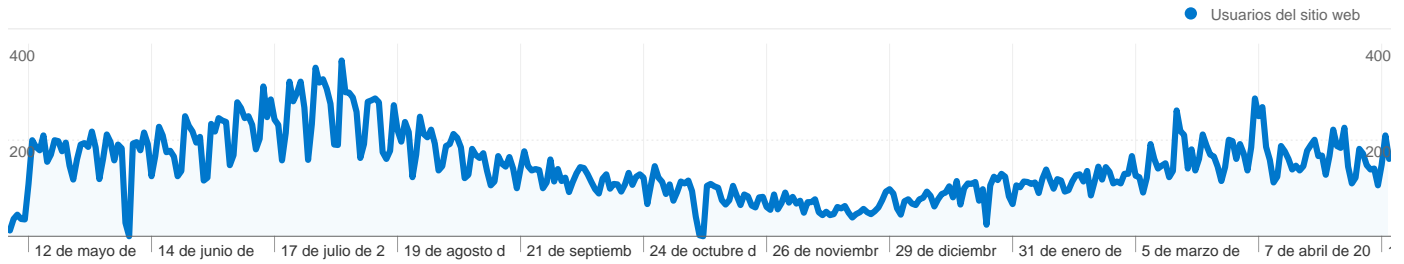

Uso del sitio

**57.319** Visitas

**39,07%** Porcentaje de rebote

**423.366** Páginas vistas

**00:02:26** Promedio de tiempo en el sitio

**7,39** Páginas/visita

**85,94%** Porcentaje de visitas nuevas

Visión general de usuarios

**Usuarios del sitio web**  
**49.263**

Gráfico de visitas por ubicación world

Visión general de las fuentes de tráfico

- **Motores de búsqueda**  
48.245,00 (84,17%)
- **Sitios web de referencia**  
6.097,00 (10,64%)
- **Tráfico directo**  
2.977,00 (5,19%)

# Visión general de usuarios

En comparación con: Sitio

**49.263 usuarios han visitado este sitio.**

 **57.319** Visitas

 **49.263** Usuario único absoluto

 **423.366** Páginas vistas

 **7,39** Promedio de páginas vistas

# Gráfico de visitas por ubicación

En comparación con: Sitio

57.319 visitas provinieron de 86 países/territorios.