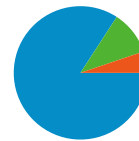

- **Motores de búsqueda**
  48.245,00 (84,17%)
- **Sitios web de referencia**
  6.097,00 (10,64%)
- **Tráfico directo**
  2.977,00 (5,19%)

Fuentes de tráfico principales

Fuentes	Visitas	Porcentaje de visitas	Palabras clave	Visitas	Porcentaje de visitas
google (organic)	46.486	81,10%	que ver en lanzarote	6.092	12,63%
(direct) ((none))	2.977	5,19%	orbaneja del castillo	1.345	2,79%
barranquismo.net (referral)	1.273	2,22%	que ver en galicia	1.240	2,57%
images.google.es (referral)	1.082	1,89%	norte de italia	1.190	2,47%
ecdc-fge.blogspot.com	540	0,94%	que ver en burgos	1.065	2,21%