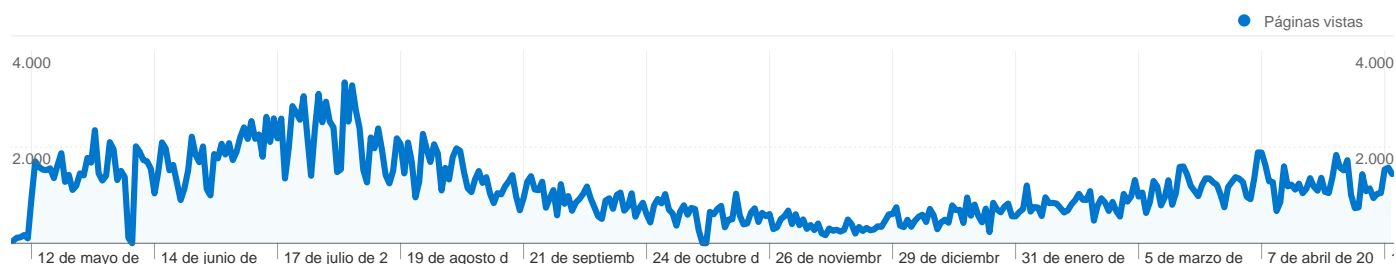

# Gráfico de visitas por ubicación

En comparación con: Sitio

57.319 visitas provinieron de 86 países/territorios.

## Uso del sitio

País/territorio	Visitas	Páginas/visita	Promedio de tiempo en el sitio	Porcentaje de visitas nuevas	Porcentaje de rebote
Spain	50.797	7,79	00:02:29	85,92%	36,64%
Argentina	827	2,89	00:01:27	90,33%	61,31%
Mexico	796	1,94	00:00:51	98,37%	68,72%
Portugal	627	9,61	00:07:02	59,49%	33,97%
United States	472	2,74	00:00:56	94,92%	77,75%
France	394	5,51	00:01:40	83,25%	55,33%
Chile	375	2,42	00:01:20	91,20%	64,53%
Colombia	316	2,12	00:01:05	95,57%	66,14%
Venezuela	294	3,02	00:01:25	95,92%	62,93%
Italy	276	5,64	00:03:19	81,16%	38,04%

1 - 10 de 86

Las páginas de este sitio se han visitado un total de 423.366 veces.

 423.366 Páginas vistas

 191.670 Visitas únicas

 39,07% Porcentaje de rebote