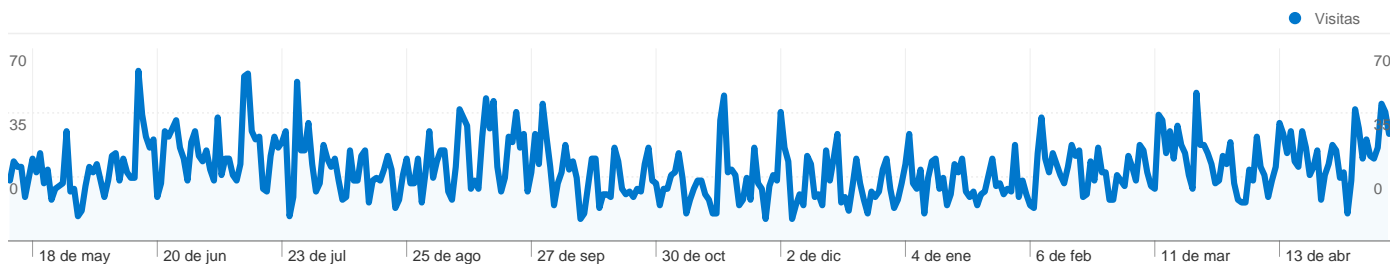

Visitas de todos los usuarios

Visión general de usuarios

En comparación con: Sitio

6.235 usuarios han visitado este sitio.

9.659 Visitas

6.235 Usuario único absoluto

18.938 Páginas vistas

1,96 Promedio de páginas vistas

00:02:15 Tiempo en el sitio

63,76% Porcentaje de rebote

63,14% Nuevas visitas

Perfil técnico

Navegador	Visitas	Porcentaje de visitas	Velocidad de conexión	Visitas	Porcentaje de visitas
Internet Explorer	6.275	64,97%	Unknown	4.043	41,86%
Firefox	2.696	27,91%	DSL	2.826	29,26%
Chrome	395	4,09%	Cable	2.347	24,30%
Safari	183	1,89%	T1	403	4,17%
Opera	58	0,60%	Dialup	38	0,39%

Visión general de las fuentes de tráfico

12/05/2009 - 12/05/2010

En comparación con: Sitio

Todas las fuentes de tráfico han enviado un total de 9.659 visitas.

 10,78% Tráfico directo

 45,33% Sitios web de referencia