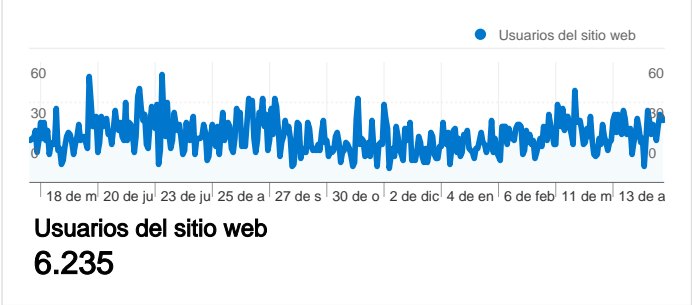

Uso del sitio

- 9.659** Visitas
- 63,76%** Porcentaje de rebote
- 18.938** Páginas vistas
- 00:02:15** Promedio de tiempo en el sitio
- 1,96** Páginas/visita
- 63,14%** Porcentaje de visitas nuevas

Visión general de usuarios

Gráfico de visitas por ubicación

Visión general de las fuentes de tráfico

Visión general del contenido

Páginas	Páginas vistas	Porcentaje de páginas vistas
/	5.523	29,16%
/2008/10/fafiao-serra-do-gers-	848	4,48%
/search/label/t%C3%A9cnica	694	3,66%
/2008/09/meln-o-casal-serra-	407	2,15%
/search/label/ca%C3%B1ones	401	2,12%

Visitas de todos los usuarios

Visión general de usuarios

En comparación con: Sitio

6.235 usuarios han visitado este sitio.

9.659 Visitas

6.235 Usuario único absoluto

18.938 Páginas vistas

1,96 Promedio de páginas vistas

Visión general de las fuentes de tráfico

12/05/2009 - 12/05/2010

En comparación con: Sitio

Todas las fuentes de tráfico han enviado un total de 9.659 visitas.

 10,78% Tráfico directo

 45,33% Sitios web de referencia