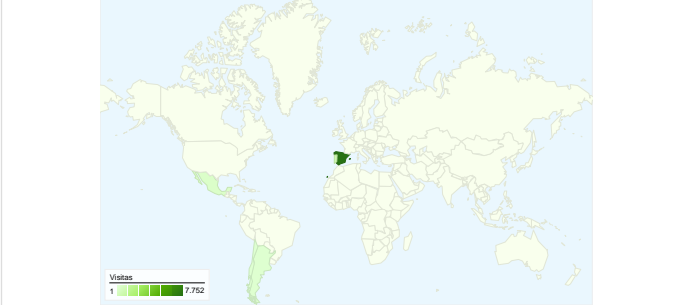

Uso del sitio

- 9.659** Visitas
- 63,76%** Porcentaje de rebote
- 18.938** Páginas vistas
- 00:02:15** Promedio de tiempo en el sitio
- 1,96** Páginas/visita
- 63,14%** Porcentaje de visitas nuevas

Visión general de usuarios

Gráfico de visitas por ubicación

Visión general de las fuentes de tráfico

Visión general del contenido

Páginas	Páginas vistas	Porcentaje de páginas vistas
/	5.523	29,16%
/2008/10/fafiao-serra-do-gers-	848	4,48%
/search/label/t%C3%A9cnica	694	3,66%
/2008/09/meln-o-casal-serra-	407	2,15%
/search/label/ca%C3%B1ones	401	2,12%

Visitas de todos los usuarios

Visión general de usuarios

En comparación con: Sitio

6.235 usuarios han visitado este sitio.

9.659 Visitas

6.235 Usuario único absoluto

18.938 Páginas vistas

1,96 Promedio de páginas vistas

En comparación con: Sitio

9.659 visitas provinieron de 57 países/territorios.

Uso del sitio

País/territorio	Visitas	Páginas/visita	Promedio de tiempo en el sitio	Porcentaje de visitas nuevas	Porcentaje de rebote
Spain	7.752	2,03	00:02:26	61,70%	62,49%
Portugal	828	1,73	00:01:47	40,22%	65,82%
Mexico	263	1,98	00:01:28	92,78%	67,30%
Argentina	93	1,39	00:00:36	97,85%	81,72%
Chile	89	1,57	00:00:52	92,13%	68,54%
Colombia	86	1,55	00:01:19	97,67%	69,77%
Peru	78	1,56	00:02:06	96,15%	75,64%
Brazil	48	1,52	00:01:26	43,75%	75,00%
Venezuela	41	1,66	00:00:48	97,56%	78,05%
United States	38	1,32	00:00:32	97,37%	81,58%