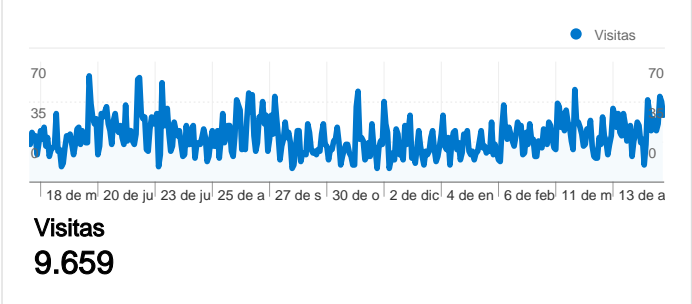

Uso del sitio

- 9.659** Visitas
- 63,76%** Porcentaje de rebote
- 18.938** Páginas vistas
- 00:02:15** Promedio de tiempo en el sitio
- 1,96** Páginas/visita
- 63,14%** Porcentaje de visitas nuevas

Visión general de usuarios

Gráfico de visitas por ubicación

Visión general de las fuentes de tráfico

Visión general del contenido

Páginas	Páginas vistas	Porcentaje de páginas vistas
/	5.523	29,16%
/2008/10/fafiao-serra-do-gers-	848	4,48%
/search/label/t%C3%A9cnica	694	3,66%
/2008/09/meln-o-casal-serra-	407	2,15%
/search/label/ca%C3%B1ones	401	2,12%

Visitas de todos los usuarios

Visión general de usuarios

En comparación con: Sitio

6.235 usuarios han visitado este sitio.

9.659 Visitas

6.235 Usuario único absoluto

18.938 Páginas vistas

1,96 Promedio de páginas vistas

Visión general de las fuentes de tráfico

12/05/2009 - 12/05/2010

En comparación con: Sitio

Todas las fuentes de tráfico han enviado un total de 9.659 visitas.

 10,78% Tráfico directo

 45,33% Sitios web de referencia