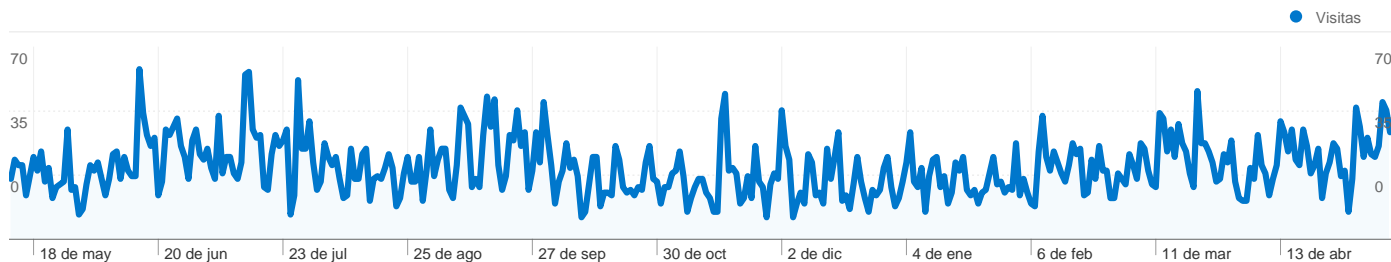

Visitas de todos los usuarios

En comparación con: Sitio

9.659 Visitas

26,39 Visitas / Día

martes 12 de mayo de 2009	0,23% (22)
miércoles 13 de mayo de 2009	0,30% (29)
jueves 14 de mayo de 2009	0,28% (27)
viernes 15 de mayo de 2009	0,28% (27)
sábado 16 de mayo de 2009	0,17% (16)
domingo 17 de mayo de 2009	0,24% (23)
lunes 18 de mayo de 2009	0,31% (30)
martes 19 de mayo de 2009	0,26% (25)
miércoles 20 de mayo de 2009	0,33% (32)
jueves 21 de mayo de 2009	0,22% (21)
viernes 22 de mayo de 2009	0,27% (26)
sábado 23 de mayo de 2009	0,16% (15)
domingo 24 de mayo de 2009	0,20% (19)
lunes 25 de mayo de 2009	0,21% (20)
martes 26 de mayo de 2009	0,22% (21)
miércoles 27 de mayo de 2009	0,41% (40)
jueves 28 de mayo de 2009	0,19% (18)
viernes 29 de mayo de 2009	0,20% (19)
sábado 30 de mayo de 2009	0,09% (9)
domingo 31 de mayo de 2009	0,11% (11)
lunes 1 de junio de 2009	0,21% (20)
martes 2 de junio de 2009	0,28% (27)
miércoles 3 de junio de 2009	0,26% (25)
jueves 4 de junio de 2009	0,29% (28)
viernes 5 de junio de 2009	0,23% (22)
sábado 6 de junio de 2009	0,17% (16)
domingo 7 de junio de 2009	0,23% (22)
lunes 8 de junio de 2009	0,32% (31)
martes 9 de junio de 2009	0,33% (32)