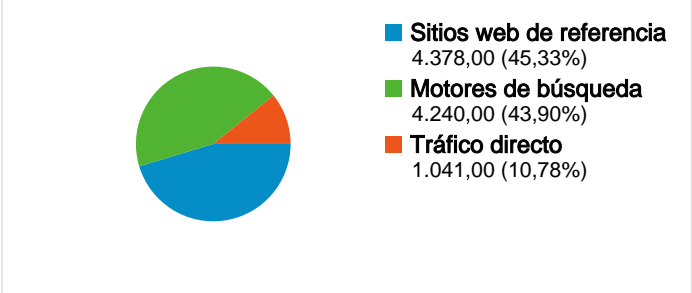

Uso del sitio

- 9.659** Visitas
- 63,76%** Porcentaje de rebote
- 18.938** Páginas vistas
- 00:02:15** Promedio de tiempo en el sitio
- 1,96** Páginas/visita
- 63,14%** Porcentaje de visitas nuevas

Visión general de usuarios

Gráfico de visitas por ubicación

Visión general de las fuentes de tráfico

Visión general del contenido

Páginas	Páginas vistas	Porcentaje de páginas vistas
/	5.523	29,16%
/2008/10/fafiao-serra-do-gers-	848	4,48%
/search/label/t%C3%A9cnica	694	3,66%
/2008/09/meln-o-casal-serra-	407	2,15%
/search/label/ca%C3%B1ones	401	2,12%

Visitas de todos los usuarios

Visión general de usuarios

En comparación con: Sitio

6.235 usuarios han visitado este sitio.

9.659 Visitas

6.235 Usuario único absoluto

18.938 Páginas vistas

1,96 Promedio de páginas vistas

Visión general de las fuentes de tráfico

12/05/2009 - 12/05/2010

En comparación con: Sitio

Todas las fuentes de tráfico han enviado un total de 9.659 visitas.

 10,78% Tráfico directo

 45,33% Sitios web de referencia