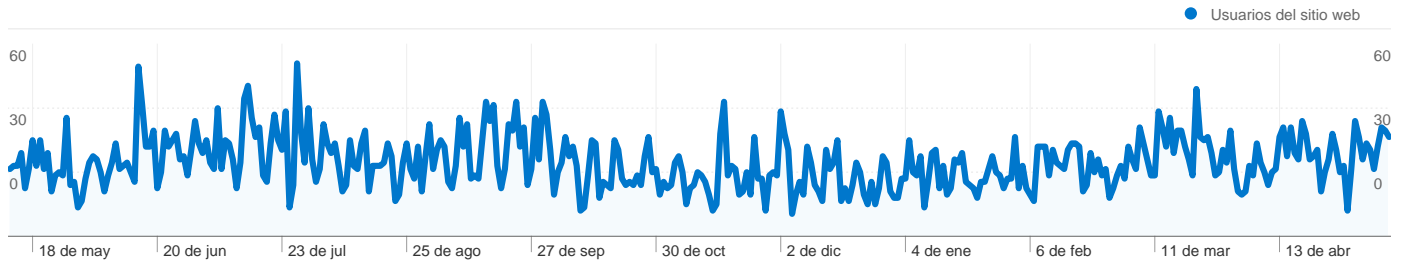

Uso del sitio

- 9.659** Visitas
- 63,76%** Porcentaje de rebote
- 18.938** Páginas vistas
- 00:02:15** Promedio de tiempo en el sitio
- 1,96** Páginas/visita
- 63,14%** Porcentaje de visitas nuevas

Visión general de usuarios

Gráfico de visitas por ubicación

Visión general de las fuentes de tráfico

Visión general del contenido

Páginas	Páginas vistas	Porcentaje de páginas vistas
/	5.523	29,16%
/2008/10/fafiao-serra-do-gers-	848	4,48%
/search/label/t%C3%A9cnica	694	3,66%
/2008/09/meln-o-casal-serra-	407	2,15%
/search/label/ca%C3%B1ones	401	2,12%

Visitas de todos los usuarios

Visión general de usuarios

En comparación con: Sitio

6.235 usuarios han visitado este sitio.

9.659 Visitas

6.235 Usuario único absoluto

18.938 Páginas vistas

1,96 Promedio de páginas vistas

Visión general de las fuentes de tráfico

12/05/2009 - 12/05/2010

En comparación con: Sitio

Todas las fuentes de tráfico han enviado un total de 9.659 visitas.

 10,78% Tráfico directo

 45,33% Sitios web de referencia