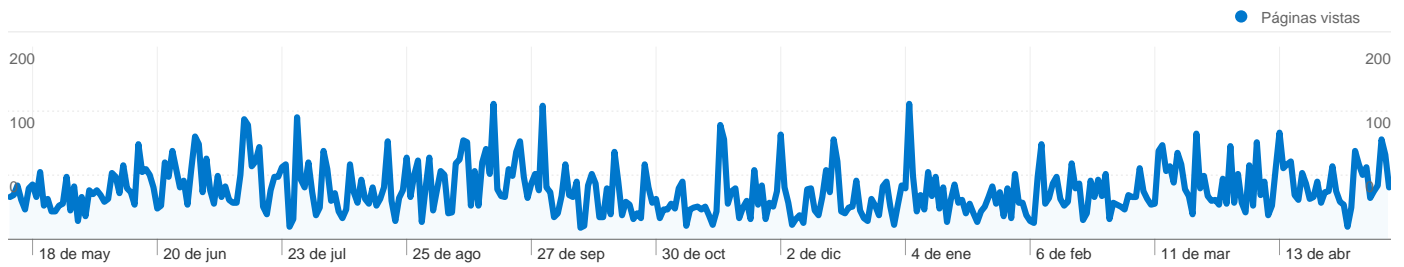

Palabras clave	Visitas	Porcentaje de visitas
ecdc	174	4,10%
espeleosocorro	114	2,69%
espeleo club descenso de	63	1,49%
canyon rendezvous efc 2010	38	0,90%
nudos espeleologia	32	0,75%

Gráfico de visitas por ubicación

En comparación con: Sitio

9.659 visitas provinieron de 57 países/territorios.

Uso del sitio

País/territorio	Visitas	Páginas/visita	Promedio de tiempo en el sitio	Porcentaje de visitas nuevas	Porcentaje de rebote
Spain	7.752	2,03	00:02:26	61,70%	62,49%
Portugal	828	1,73	00:01:47	40,22%	65,82%
Mexico	263	1,98	00:01:28	92,78%	67,30%
Argentina	93	1,39	00:00:36	97,85%	81,72%
Chile	89	1,57	00:00:52	92,13%	68,54%
Colombia	86	1,55	00:01:19	97,67%	69,77%
Peru	78	1,56	00:02:06	96,15%	75,64%
Brazil	48	1,52	00:01:26	43,75%	75,00%
Venezuela	41	1,66	00:00:48	97,56%	78,05%
United States	38	1,32	00:00:32	97,37%	81,58%

1 - 10 de 57

Visión general del contenido

En comparación con: Sitio

Las páginas de este sitio se han visitado un total de 18.938 veces.

18.938 Páginas vistas

12.582 Visitas únicas

63,76% Porcentaje de rebote