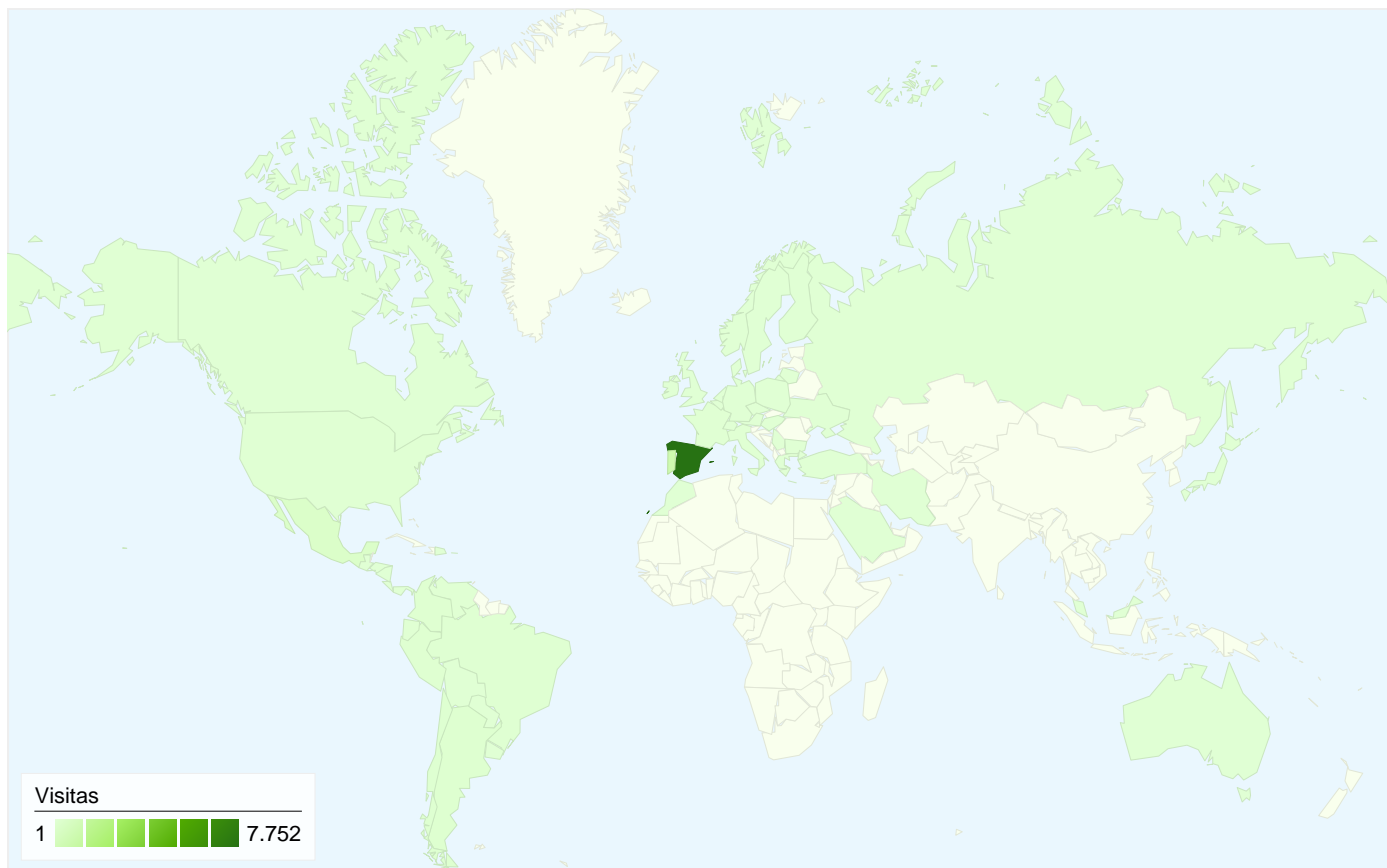

Visión general de las fuentes de tráfico

12/05/2009 - 12/05/2010

En comparación con: Sitio

Todas las fuentes de tráfico han enviado un total de 9.659 visitas.

 10,78% Tráfico directo

 45,33% Sitios web de referencia

Palabras clave	Visitas	Porcentaje de visitas
ecdc	174	4,10%
espeleosocorro	114	2,69%
espeleo club descenso de	63	1,49%
canyon rendezvous efc 2010	38	0,90%
nudos espeleologia	32	0,75%

Gráfico de visitas por ubicación

En comparación con: Sitio

9.659 visitas provinieron de 57 países/territorios.

Uso del sitio

País/territorio	Visitas	Páginas/visita	Promedio de tiempo en el sitio	Porcentaje de visitas nuevas	Porcentaje de rebote
Spain	7.752	2,03	00:02:26	61,70%	62,49%
Portugal	828	1,73	00:01:47	40,22%	65,82%
Mexico	263	1,98	00:01:28	92,78%	67,30%
Argentina	93	1,39	00:00:36	97,85%	81,72%
Chile	89	1,57	00:00:52	92,13%	68,54%
Colombia	86	1,55	00:01:19	97,67%	69,77%
Peru	78	1,56	00:02:06	96,15%	75,64%
Brazil	48	1,52	00:01:26	43,75%	75,00%
Venezuela	41	1,66	00:00:48	97,56%	78,05%
United States	38	1,32	00:00:32	97,37%	81,58%