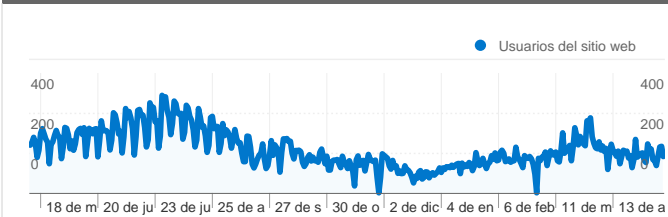

Uso del sitio

56.801 Visitas

38,43% Porcentaje de rebote

429.251 Páginas vistas

00:02:28 Promedio de tiempo en el sitio

7,56 Páginas/visita

85,54% Porcentaje de visitas nuevas

Visión general de usuarios

Usuarios del sitio web
49.147

Gráfico de visitas por ubicación

Visión general de las fuentes de tráfico

- **Motores de búsqueda**
48.202,00 (84,86%)
- **Sitios web de referencia**
5.891,00 (10,37%)
- **Tráfico directo**
2.708,00 (4,77%)

Visión general de usuarios

En comparación con: Sitio

49.147 usuarios han visitado este sitio.

 **56.801** Visitas

 **49.147** Usuario único absoluto

 **429.251** Páginas vistas

 **7,56** Promedio de páginas vistas

Gráfico de visitas por ubicación

En comparación con: Sitio

56.801 visitas provinieron de 79 países/territorios.

Uso del sitio

País/territorio	Visitas	Páginas/visita	Promedio de tiempo en el sitio	Porcentaje de visitas nuevas	Porcentaje de rebote
Spain	50.997	7,97	00:02:33	85,57%	36,33%
Argentina	903	2,98	00:01:23	89,48%	60,02%
Mexico	830	2,08	00:00:53	92,29%	63,61%
Portugal	651	7,24	00:04:11	63,44%	39,32%
France	348	6,92	00:02:31	85,34%	40,52%
Chile	310	2,36	00:01:11	91,29%	68,71%
United States	277	3,19	00:00:46	77,62%	70,04%
Colombia	259	1,98	00:01:00	96,91%	64,86%
Venezuela	223	3,20	00:01:51	89,24%	57,85%
Italy	218	4,02	00:01:56	94,95%	44,04%