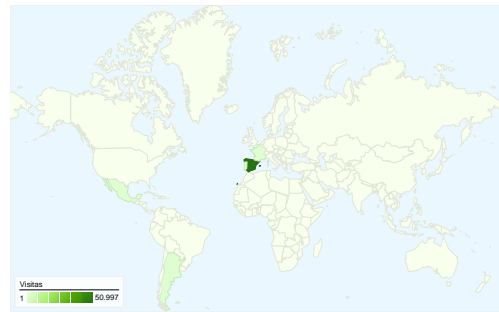

Uso del sitio

56.801 Visitas

38,43% Porcentaje de rebote

429.251 Páginas vistas

00:02:28 Promedio de tiempo en el sitio

7,56 Páginas/visita

85,54% Porcentaje de visitas nuevas

Visión general de usuarios

Usuarios del sitio web
49.147

Gráfico de visitas por ubicación

Visión general de las fuentes de tráfico

- **Motores de búsqueda**
48.202,00 (84,86%)
- **Sitios web de referencia**
5.891,00 (10,37%)
- **Tráfico directo**
2.708,00 (4,77%)

Todas las fuentes de tráfico han enviado un total de 56.801 visitas.

- Motores de búsqueda
48.202,00 (84,86%)
- Sitios web de referencia
5.891,00 (10,37%)
- Tráfico directo
2.708,00 (4,77%)

Fuentes de tráfico principales

Gráfico de visitas por ubicación

En comparación con: Sitio

56.801 visitas provinieron de 79 países/territorios.

Uso del sitio

País/territorio	Visitas	Páginas/visita	Promedio de tiempo en el sitio	Porcentaje de visitas nuevas	Porcentaje de rebote
Spain	50.997	7,97	00:02:33	85,57%	36,33%
Argentina	903	2,98	00:01:23	89,48%	60,02%
Mexico	830	2,08	00:00:53	92,29%	63,61%
Portugal	651	7,24	00:04:11	63,44%	39,32%
France	348	6,92	00:02:31	85,34%	40,52%
Chile	310	2,36	00:01:11	91,29%	68,71%
United States	277	3,19	00:00:46	77,62%	70,04%
Colombia	259	1,98	00:01:00	96,91%	64,86%
Venezuela	223	3,20	00:01:51	89,24%	57,85%
Italy	218	4,02	00:01:56	94,95%	44,04%