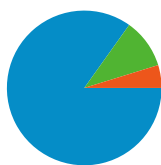

Uso del sitio

56.801 Visitas

38,43% Porcentaje de rebote

429.251 Páginas vistas

00:02:28 Promedio de tiempo en el sitio

7,56 Páginas/visita

85,54% Porcentaje de visitas nuevas

Visión general de usuarios

Usuarios del sitio web
49.147

Gráfico de visitas por ubicación

Visión general de las fuentes de tráfico

- **Motores de búsqueda**
48.202,00 (84,86%)
- **Sitios web de referencia**
5.891,00 (10,37%)
- **Tráfico directo**
2.708,00 (4,77%)

Fuentes	Visitas	Porcentaje de visitas	Palabras clave	Visitas	Porcentaje de visitas
google (organic)	45.597	80,27%	que ver en lanzarote	8.652	17,95%
(direct) ((none))	2.708	4,77%	valle del silencio	1.093	2,27%
barranquismo.net (referral)	1.250	2,20%	lanzarote que ver	1.084	2,25%
search (organic)	1.105	1,95%	cosas que ver en lanzarote	1.058	2,19%
images.google.es (referral)	920	1,62%	que ver en burgos	965	2,00%

Gráfico de visitas por ubicación

En comparación con: Sitio

56.801 visitas provinieron de 79 países/territorios.

Uso del sitio

País/territorio	Visitas	Páginas/visita	Promedio de tiempo en el sitio	Porcentaje de visitas nuevas	Porcentaje de rebote
Spain	50.997	7,97	00:02:33	85,57%	36,33%
Argentina	903	2,98	00:01:23	89,48%	60,02%
Mexico	830	2,08	00:00:53	92,29%	63,61%
Portugal	651	7,24	00:04:11	63,44%	39,32%
France	348	6,92	00:02:31	85,34%	40,52%
Chile	310	2,36	00:01:11	91,29%	68,71%
United States	277	3,19	00:00:46	77,62%	70,04%
Colombia	259	1,98	00:01:00	96,91%	64,86%
Venezuela	223	3,20	00:01:51	89,24%	57,85%
Italy	218	4,02	00:01:56	94,95%	44,04%