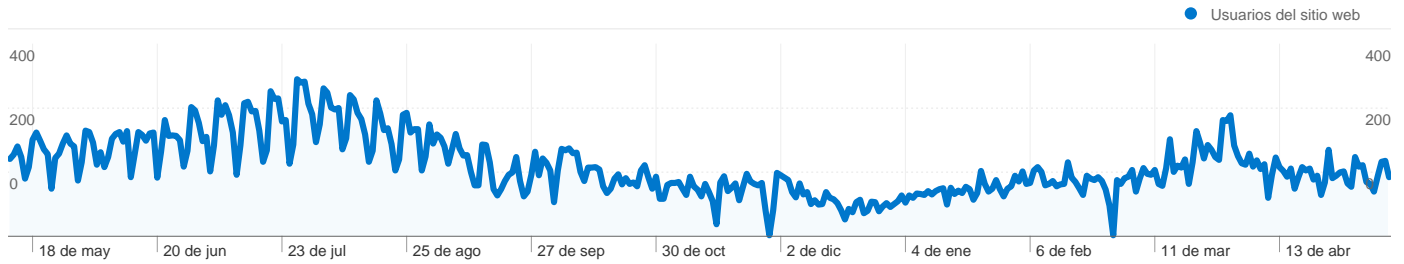

Uso del sitio

56.801 Visitas

38,43% Porcentaje de rebote

429.251 Páginas vistas

00:02:28 Promedio de tiempo en el sitio

7,56 Páginas/visita

85,54% Porcentaje de visitas nuevas

Visión general de usuarios

Usuarios del sitio web
49.147

Gráfico de visitas por ubicación

Visión general de las fuentes de tráfico

- **Motores de búsqueda**
48.202,00 (84,86%)
- **Sitios web de referencia**
5.891,00 (10,37%)
- **Tráfico directo**
2.708,00 (4,77%)

Visión general del contenido

Páginas	Páginas vistas	Porcentaje de páginas vistas
/~nino/fotos/lugares/canarias/l	84.307	19,64%
/~nino/fotos/lugares/canarias/l	13.534	3,15%
/~nino/fotos/lugares/canarias/l	12.909	3,01%
/~nino/fotos/lugares/canarias/l	12.436	2,90%
/~nino/fotos/lugares/canarias/l	11.804	2,75%

Visión general de usuarios

En comparación con: Sitio

49.147 usuarios han visitado este sitio.

 **56.801** Visitas

 **49.147** Usuario único absoluto

 **429.251** Páginas vistas

 **7,56** Promedio de páginas vistas