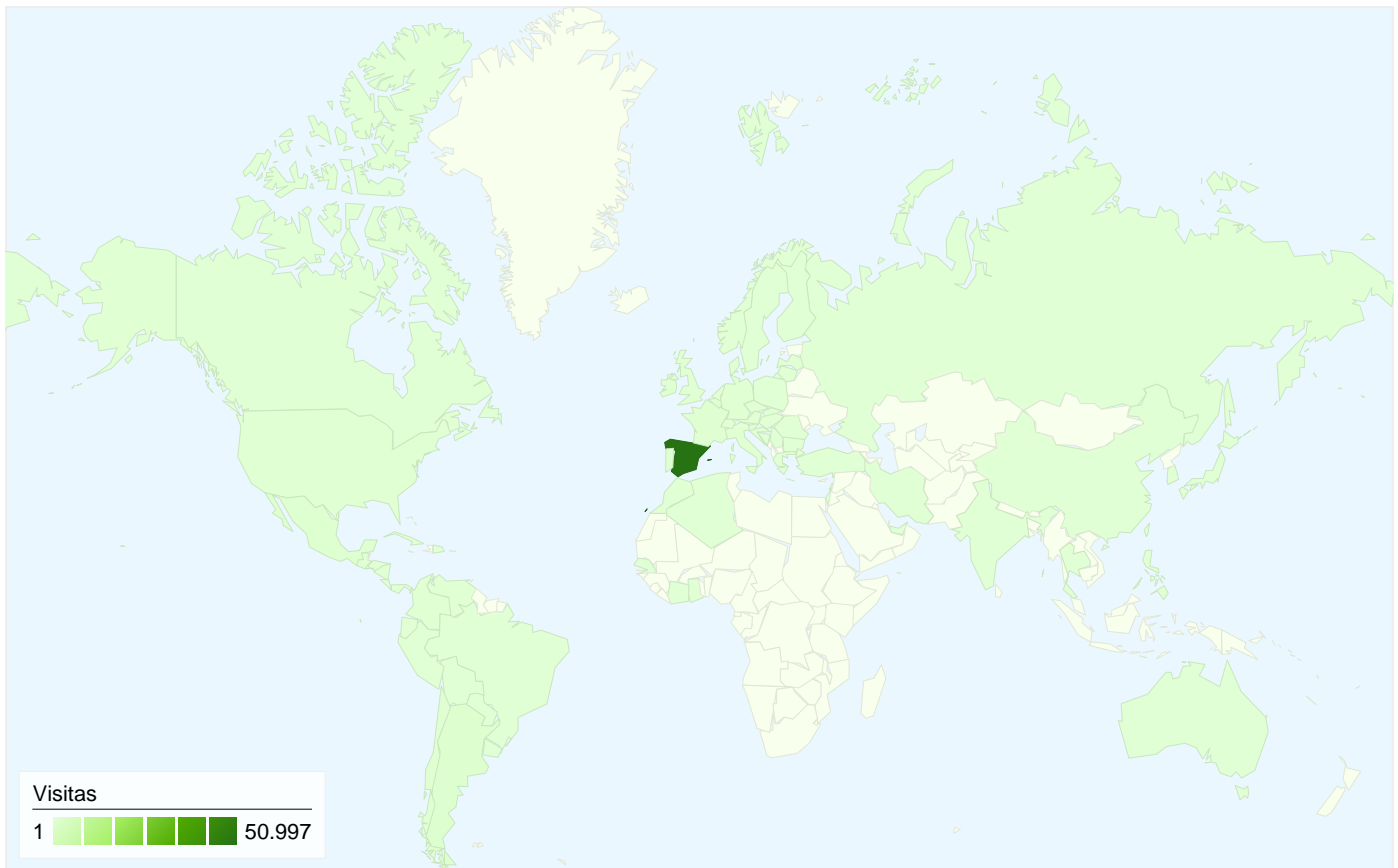

Usuarios del sitio web
49.147

Gráfico de visitas por ubicación

Visión general de las fuentes de tráfico

- **Motores de búsqueda**
48.202,00 (84,86%)
- **Sitios web de referencia**
5.891,00 (10,37%)
- **Tráfico directo**
2.708,00 (4,77%)

Visión general de usuarios

En comparación con: Sitio

49.147 usuarios han visitado este sitio.

 **56.801** Visitas

 **49.147** Usuario único absoluto

 **429.251** Páginas vistas

 **7,56** Promedio de páginas vistas

Todas las fuentes de tráfico han enviado un total de 56.801 visitas.

- Motores de búsqueda
48.202,00 (84,86%)
- Sitios web de referencia
5.891,00 (10,37%)
- Tráfico directo
2.708,00 (4,77%)

Fuentes de tráfico principales

Gráfico de visitas por ubicación

En comparación con: Sitio

56.801 visitas provinieron de 79 países/territorios.

Uso del sitio

País/territorio	Visitas	Páginas/visita	Promedio de tiempo en el sitio	Porcentaje de visitas nuevas	Porcentaje de rebote
Spain	50.997	7,97	00:02:33	85,57%	36,33%
Argentina	903	2,98	00:01:23	89,48%	60,02%
Mexico	830	2,08	00:00:53	92,29%	63,61%
Portugal	651	7,24	00:04:11	63,44%	39,32%
France	348	6,92	00:02:31	85,34%	40,52%
Chile	310	2,36	00:01:11	91,29%	68,71%
United States	277	3,19	00:00:46	77,62%	70,04%
Colombia	259	1,98	00:01:00	96,91%	64,86%
Venezuela	223	3,20	00:01:51	89,24%	57,85%
Italy	218	4,02	00:01:56	94,95%	44,04%