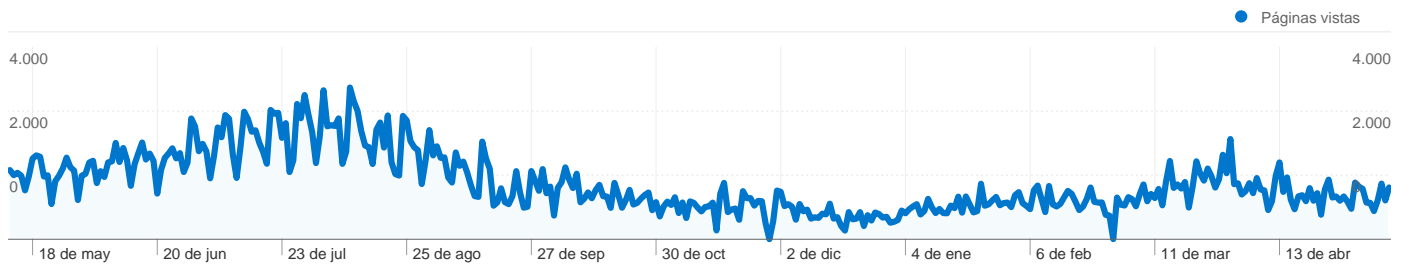

Fuentes	Visitas	Porcentaje de visitas	Palabras clave	Visitas	Porcentaje de visitas
google (organic)	45.597	80,27%	que ver en lanzarote	8.652	17,95%
(direct) ((none))	2.708	4,77%	valle del silencio	1.093	2,27%
barranquismo.net (referral)	1.250	2,20%	lanzarote que ver	1.084	2,25%
search (organic)	1.105	1,95%	cosas que ver en lanzarote	1.058	2,19%
images.google.es (referral)	920	1,62%	que ver en burgos	965	2,00%

Gráfico de visitas por ubicación

En comparación con: Sitio

56.801 visitas provinieron de 79 países/territorios.

Uso del sitio

País/territorio	Visitas	Páginas/visita	Promedio de tiempo en el sitio	Porcentaje de visitas nuevas	Porcentaje de rebote
Spain	50.997	7,97	00:02:33	85,57%	36,33%
Argentina	903	2,98	00:01:23	89,48%	60,02%
Mexico	830	2,08	00:00:53	92,29%	63,61%
Portugal	651	7,24	00:04:11	63,44%	39,32%
France	348	6,92	00:02:31	85,34%	40,52%
Chile	310	2,36	00:01:11	91,29%	68,71%
United States	277	3,19	00:00:46	77,62%	70,04%
Colombia	259	1,98	00:01:00	96,91%	64,86%
Venezuela	223	3,20	00:01:51	89,24%	57,85%
Italy	218	4,02	00:01:56	94,95%	44,04%

1 - 10 de 79

Visión general del contenido

En comparación con: Sitio

Las páginas de este sitio se han visitado un total de 429.251 veces.

 429.251 Páginas vistas

 205.072 Visitas únicas

 38,43% Porcentaje de rebote