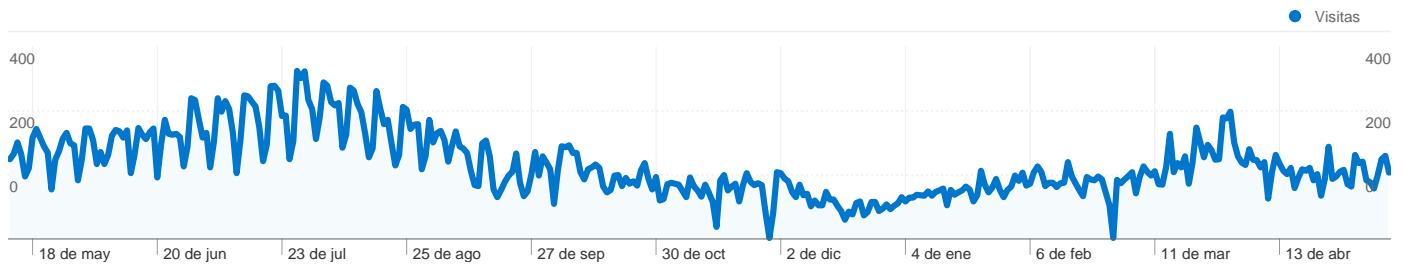

Uso del sitio

56.801 Visitas

38,43% Porcentaje de rebote

429.251 Páginas vistas

00:02:28 Promedio de tiempo en el sitio

7,56 Páginas/visita

85,54% Porcentaje de visitas nuevas

Visión general de usuarios

Visión general del contenido

Páginas	Páginas vistas	Porcentaje de páginas vistas
/~nino/fotos/lugares/canarias/l	84.307	19,64%
/~nino/fotos/lugares/canarias/l	13.534	3,15%
/~nino/fotos/lugares/canarias/l	12.909	3,01%
/~nino/fotos/lugares/canarias/l	12.436	2,90%
/~nino/fotos/lugares/canarias/l	11.804	2,75%

Visión general de usuarios

En comparación con: Sitio

49.147 usuarios han visitado este sitio.

 **56.801** Visitas

 **49.147** Usuario único absoluto

 **429.251** Páginas vistas

 **7,56** Promedio de páginas vistas

 **00:02:28** Tiempo en el sitio

 **38,43%** Porcentaje de rebote

 **85,54%** Nuevas visitas

Perfil técnico

Navegador	Visitas	Porcentaje de visitas	Velocidad de conexión	Visitas	Porcentaje de visitas
Internet Explorer	40.051	70,51%	Unknown	23.581	41,52%
Firefox	12.713	22,38%	DSL	18.997	33,44%
Chrome	2.196	3,87%	Cable	11.517	20,28%
Safari	1.164	2,05%	T1	2.358	4,15%
Mozilla	318	0,56%	Dialup	338	0,60%