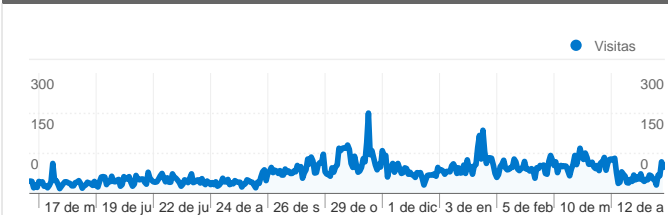

Uso del sitio

20.336 Visitas

72,30% Porcentaje de rebote

34.437 Páginas vistas

00:01:33 Promedio de tiempo en el sitio

1,69 Páginas/visita

80,36% Porcentaje de visitas nuevas

Información de visitas

Visitas
16.502

Gráfico de visitas por ubicación

Visión general de las fuentes de tráfico

- **Sitios web de referencia**
12.579,00 (61,86%)
- **Motores de búsqueda**
5.728,00 (28,17%)
- **Tráfico directo**
2.029,00 (9,98%)

Visitas de todos los visitantes

En comparación con: Sitio

20.336 Visitas

55,56 Visitas / día

miércoles 12 de mayo de 2010	0,19% (39)
jueves 13 de mayo de 2010	0,17% (34)
viernes 14 de mayo de 2010	0,07% (15)
sábado 15 de mayo de 2010	0,11% (22)
domingo 16 de mayo de 2010	0,08% (17)
lunes 17 de mayo de 2010	0,17% (35)
martes 18 de mayo de 2010	0,16% (32)
miércoles 19 de mayo de 2010	0,17% (35)
jueves 20 de mayo de 2010	0,10% (21)
viernes 21 de mayo de 2010	0,09% (19)
sábado 22 de mayo de 2010	0,07% (14)
domingo 23 de mayo de 2010	0,10% (20)
lunes 24 de mayo de 2010	0,17% (34)
martes 25 de mayo de 2010	0,40% (82)
miércoles 26 de mayo de 2010	0,20% (40)
jueves 27 de mayo de 2010	0,16% (33)
viernes 28 de mayo de 2010	0,14% (28)
sábado 29 de mayo de 2010	0,06% (13)
domingo 30 de mayo de 2010	0,10% (20)
lunes 31 de mayo de 2010	0,15% (31)
martes 1 de junio de 2010	0,16% (33)
miércoles 2 de junio de 2010	0,15% (31)
jueves 3 de junio de 2010	0,15% (30)
viernes 4 de junio de 2010	0,13% (26)
sábado 5 de junio de 2010	0,10% (21)
domingo 6 de junio de 2010	0,10% (21)
lunes 7 de junio de 2010	0,14% (29)
martes 8 de junio de 2010	0,16% (32)
miércoles 9 de junio de 2010	0,16% (33)