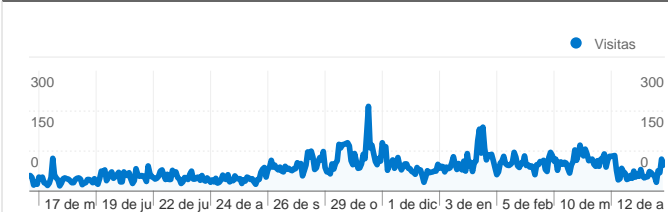

Uso del sitio

20.336 Visitas

72,30% Porcentaje de rebote

34.437 Páginas vistas

00:01:33 Promedio de tiempo en el sitio

1,69 Páginas/visita

80,36% Porcentaje de visitas nuevas

Información de visitas

Visitas
16.502

Gráfico de visitas por ubicación

Visión general de las fuentes de tráfico

- **Sitios web de referencia**
12.579,00 (61,86%)
- **Motores de búsqueda**
5.728,00 (28,17%)
- **Tráfico directo**
2.029,00 (9,98%)

Visitas de todos los visitantes

Visitas
20.336

16.502 usuarios han visitado este sitio.

 **20.336** Visitas

 **16.502** Visitantes únicos absolutos

 **34.437** Páginas vistas

 **1,69** Promedio de páginas vistas

Visitas de todos los visitantes

En comparación con: Sitio

20.336 Visitas

55,56 Visitas / día

miércoles 12 de mayo de 2010	0,19% (39)
jueves 13 de mayo de 2010	0,17% (34)
viernes 14 de mayo de 2010	0,07% (15)
sábado 15 de mayo de 2010	0,11% (22)
domingo 16 de mayo de 2010	0,08% (17)
lunes 17 de mayo de 2010	0,17% (35)
martes 18 de mayo de 2010	0,16% (32)
miércoles 19 de mayo de 2010	0,17% (35)
jueves 20 de mayo de 2010	0,10% (21)
viernes 21 de mayo de 2010	0,09% (19)
sábado 22 de mayo de 2010	0,07% (14)
domingo 23 de mayo de 2010	0,10% (20)
lunes 24 de mayo de 2010	0,17% (34)
martes 25 de mayo de 2010	0,40% (82)
miércoles 26 de mayo de 2010	0,20% (40)
jueves 27 de mayo de 2010	0,16% (33)
viernes 28 de mayo de 2010	0,14% (28)
sábado 29 de mayo de 2010	0,06% (13)
domingo 30 de mayo de 2010	0,10% (20)
lunes 31 de mayo de 2010	0,15% (31)
martes 1 de junio de 2010	0,16% (33)
miércoles 2 de junio de 2010	0,15% (31)
jueves 3 de junio de 2010	0,15% (30)
viernes 4 de junio de 2010	0,13% (26)
sábado 5 de junio de 2010	0,10% (21)
domingo 6 de junio de 2010	0,10% (21)
lunes 7 de junio de 2010	0,14% (29)
martes 8 de junio de 2010	0,16% (32)
miércoles 9 de junio de 2010	0,16% (33)