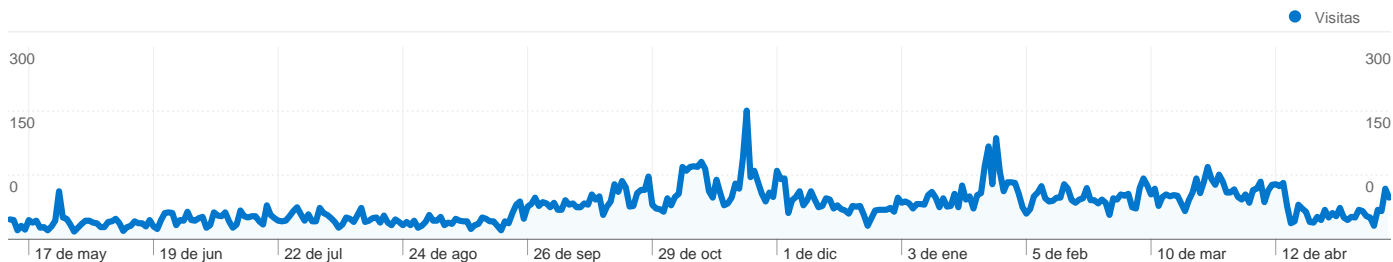

Uso del sitio

20.336 Visitas

72,30% Porcentaje de rebote

34.437 Páginas vistas

00:01:33 Promedio de tiempo en el sitio

1,69 Páginas/visita

80,36% Porcentaje de visitas nuevas

Información de visitas

Visitas
16.502

Gráfico de visitas por ubicación

Visión general de las fuentes de tráfico

- **Sitios web de referencia**
12.579,00 (61,86%)
- **Motores de búsqueda**
5.728,00 (28,17%)
- **Tráfico directo**
2.029,00 (9,98%)

Visitas de todos los visitantes

Visitas
20.336

16.502 usuarios han visitado este sitio.

 **20.336** Visitas

 **16.502** Visitantes únicos absolutos

 **34.437** Páginas vistas

 **1,69** Promedio de páginas vistas

Visitas de todos los visitantes

En comparación con: Sitio

20.336 Visitas

55,56 Visitas / día

miércoles 12 de mayo de 2010	0,19% (39)
jueves 13 de mayo de 2010	0,17% (34)
viernes 14 de mayo de 2010	0,07% (15)
sábado 15 de mayo de 2010	0,11% (22)
domingo 16 de mayo de 2010	0,08% (17)
lunes 17 de mayo de 2010	0,17% (35)
martes 18 de mayo de 2010	0,16% (32)
miércoles 19 de mayo de 2010	0,17% (35)
jueves 20 de mayo de 2010	0,10% (21)
viernes 21 de mayo de 2010	0,09% (19)
sábado 22 de mayo de 2010	0,07% (14)
domingo 23 de mayo de 2010	0,10% (20)
lunes 24 de mayo de 2010	0,17% (34)
martes 25 de mayo de 2010	0,40% (82)
miércoles 26 de mayo de 2010	0,20% (40)
jueves 27 de mayo de 2010	0,16% (33)
viernes 28 de mayo de 2010	0,14% (28)
sábado 29 de mayo de 2010	0,06% (13)
domingo 30 de mayo de 2010	0,10% (20)
lunes 31 de mayo de 2010	0,15% (31)
martes 1 de junio de 2010	0,16% (33)
miércoles 2 de junio de 2010	0,15% (31)
jueves 3 de junio de 2010	0,15% (30)
viernes 4 de junio de 2010	0,13% (26)
sábado 5 de junio de 2010	0,10% (21)
domingo 6 de junio de 2010	0,10% (21)
lunes 7 de junio de 2010	0,14% (29)
martes 8 de junio de 2010	0,16% (32)
miércoles 9 de junio de 2010	0,16% (33)