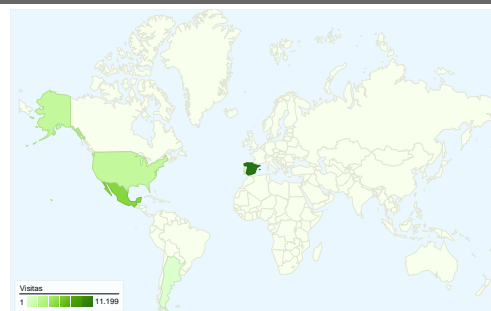

Uso del sitio

20.336 Visitas

72,30% Porcentaje de rebote

34.437 Páginas vistas

00:01:33 Promedio de tiempo en el sitio

1,69 Páginas/visita

80,36% Porcentaje de visitas nuevas

Información de visitas

Visitas
16.502

Gráfico de visitas por ubicación

Visión general de las fuentes de tráfico

- **Sitios web de referencia**
12.579,00 (61,86%)
- **Motores de búsqueda**
5.728,00 (28,17%)
- **Tráfico directo**
2.029,00 (9,98%)

Visión general de las fuentes de tráfico

12/05/2010 - 12/05/2011

En comparación con: Sitio

Todas las fuentes de tráfico han enviado un total de 20.336 visitas.

- Sitios web de referencia
12.579,00 (61,86%)
- Motores de búsqueda
5.728,00 (28,17%)
- Tráfico directo
2.029,00 (9,98%)

Gráfico de visitas por ubicación

En comparación con: Sitio

20.336 visitas de 77 países/territorios

Uso del sitio

País/territorio	Visitas	Páginas/visita	Promedio de tiempo en el sitio	Porcentaje de visitas nuevas	Porcentaje de rebote
Spain	11.199	2,03	00:02:14	68,49%	62,14%
Mexico	5.120	1,15	00:00:12	98,83%	90,08%
United States	1.836	1,23	00:01:26	98,31%	85,95%
Portugal	564	2,21	00:03:09	49,65%	58,33%
Argentina	228	1,37	00:00:20	99,12%	75,88%
Colombia	203	1,31	00:00:33	98,03%	77,34%
Venezuela	152	1,24	00:00:17	98,68%	83,55%
Chile	138	1,34	00:00:26	100,00%	75,36%
France	120	1,68	00:00:51	86,67%	66,67%
Peru	94	1,37	00:00:38	97,87%	76,60%