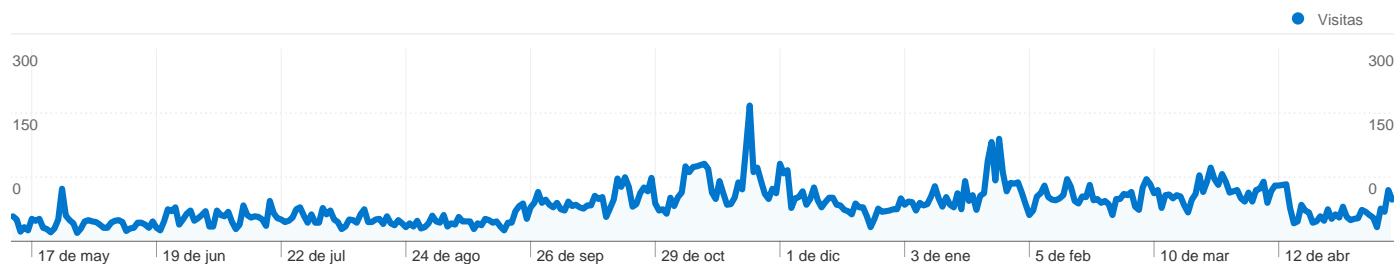

Visitas de todos los visitantes

En comparación con: Sitio

20.336 Visitas

55,56 Visitas / día

miércoles 12 de mayo de 2010	0,19% (39)
jueves 13 de mayo de 2010	0,17% (34)
viernes 14 de mayo de 2010	0,07% (15)
sábado 15 de mayo de 2010	0,11% (22)
domingo 16 de mayo de 2010	0,08% (17)
lunes 17 de mayo de 2010	0,17% (35)
martes 18 de mayo de 2010	0,16% (32)
miércoles 19 de mayo de 2010	0,17% (35)
jueves 20 de mayo de 2010	0,10% (21)
viernes 21 de mayo de 2010	0,09% (19)
sábado 22 de mayo de 2010	0,07% (14)
domingo 23 de mayo de 2010	0,10% (20)
lunes 24 de mayo de 2010	0,17% (34)
martes 25 de mayo de 2010	0,40% (82)
miércoles 26 de mayo de 2010	0,20% (40)
jueves 27 de mayo de 2010	0,16% (33)
viernes 28 de mayo de 2010	0,14% (28)
sábado 29 de mayo de 2010	0,06% (13)
domingo 30 de mayo de 2010	0,10% (20)
lunes 31 de mayo de 2010	0,15% (31)
martes 1 de junio de 2010	0,16% (33)
miércoles 2 de junio de 2010	0,15% (31)
jueves 3 de junio de 2010	0,15% (30)
viernes 4 de junio de 2010	0,13% (26)
sábado 5 de junio de 2010	0,10% (21)
domingo 6 de junio de 2010	0,10% (21)
lunes 7 de junio de 2010	0,14% (29)
martes 8 de junio de 2010	0,16% (32)
miércoles 9 de junio de 2010	0,16% (33)