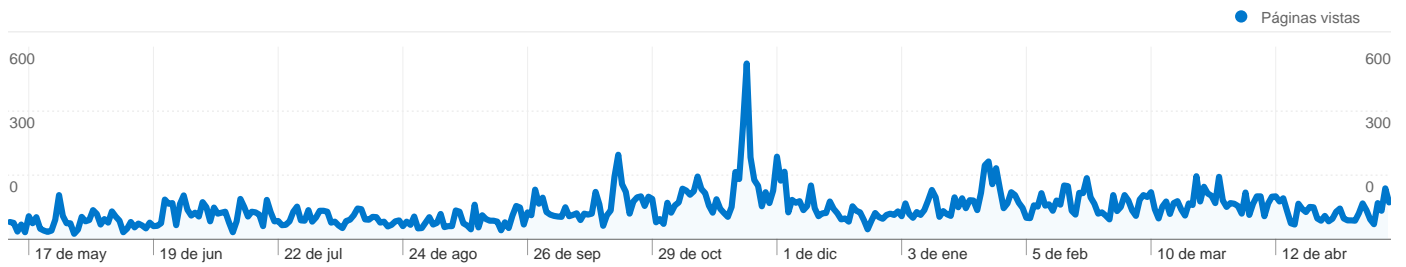

Gráfico de visitas por ubicación

En comparación con: Sitio

20.336 visitas de 77 países/territorios

Uso del sitio

País/territorio	Visitas	Páginas/visita	Promedio de tiempo en el sitio	Porcentaje de visitas nuevas	Porcentaje de rebote
Spain	11.199	2,03	00:02:14	68,49%	62,14%
Mexico	5.120	1,15	00:00:12	98,83%	90,08%
United States	1.836	1,23	00:01:26	98,31%	85,95%
Portugal	564	2,21	00:03:09	49,65%	58,33%
Argentina	228	1,37	00:00:20	99,12%	75,88%
Colombia	203	1,31	00:00:33	98,03%	77,34%
Venezuela	152	1,24	00:00:17	98,68%	83,55%
Chile	138	1,34	00:00:26	100,00%	75,36%
France	120	1,68	00:00:51	86,67%	66,67%
Peru	94	1,37	00:00:38	97,87%	76,60%

1 - 10 de 77

Visión general del contenido

En comparación con: Sitio

Las páginas de este sitio se han visitado un total de **34.437** veces.

 **34.437** Páginas vistas

 **24.595** Vistas únicas

 **72,30%** Porcentaje de rebote