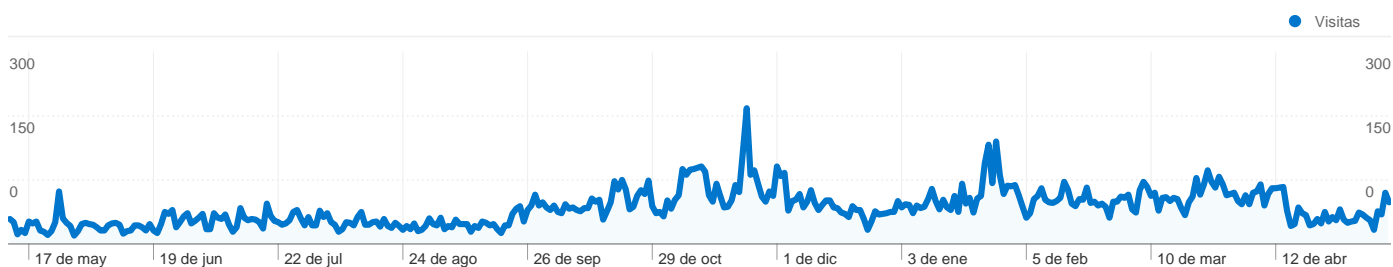

Visitas de todos los visitantes

Visitas
20.336

16.502 usuarios han visitado este sitio.

 **20.336** Visitas

 **16.502** Visitantes únicos absolutos

 **34.437** Páginas vistas

 **1,69** Promedio de páginas vistas

 **00:01:33** Tiempo en el sitio

 **72,30%** Porcentaje de rebote

 **80,36%** Nuevas visitas

Perfil técnico

Navegador	Visitas	Porcentaje de visitas	Velocidad de conexión	Visitas	Porcentaje de visitas
Internet Explorer	11.403	56,07%	Unknown	9.584	47,13%
Firefox	5.247	25,80%	DSL	6.651	32,71%
Chrome	2.466	12,13%	Cable	3.450	16,96%
Safari	759	3,73%	T1	575	2,83%
Opera	327	1,61%	Dialup	66	0,32%

Visión general de las fuentes de tráfico

12/05/2010 - 12/05/2011

En comparación con: Sitio

Todas las fuentes de tráfico han enviado un total de 20.336 visitas.

- Sitios web de referencia
12.579,00 (61,86%)
- Motores de búsqueda
5.728,00 (28,17%)
- Tráfico directo
2.029,00 (9,98%)

Gráfico de visitas por ubicación

En comparación con: Sitio

20.336 visitas de 77 países/territorios

Uso del sitio

País/territorio	Visitas	Páginas/visita	Promedio de tiempo en el sitio	Porcentaje de visitas nuevas	Porcentaje de rebote
Spain	11.199	2,03	00:02:14	68,49%	62,14%
Mexico	5.120	1,15	00:00:12	98,83%	90,08%
United States	1.836	1,23	00:01:26	98,31%	85,95%
Portugal	564	2,21	00:03:09	49,65%	58,33%
Argentina	228	1,37	00:00:20	99,12%	75,88%
Colombia	203	1,31	00:00:33	98,03%	77,34%
Venezuela	152	1,24	00:00:17	98,68%	83,55%
Chile	138	1,34	00:00:26	100,00%	75,36%
France	120	1,68	00:00:51	86,67%	66,67%
Peru	94	1,37	00:00:38	97,87%	76,60%