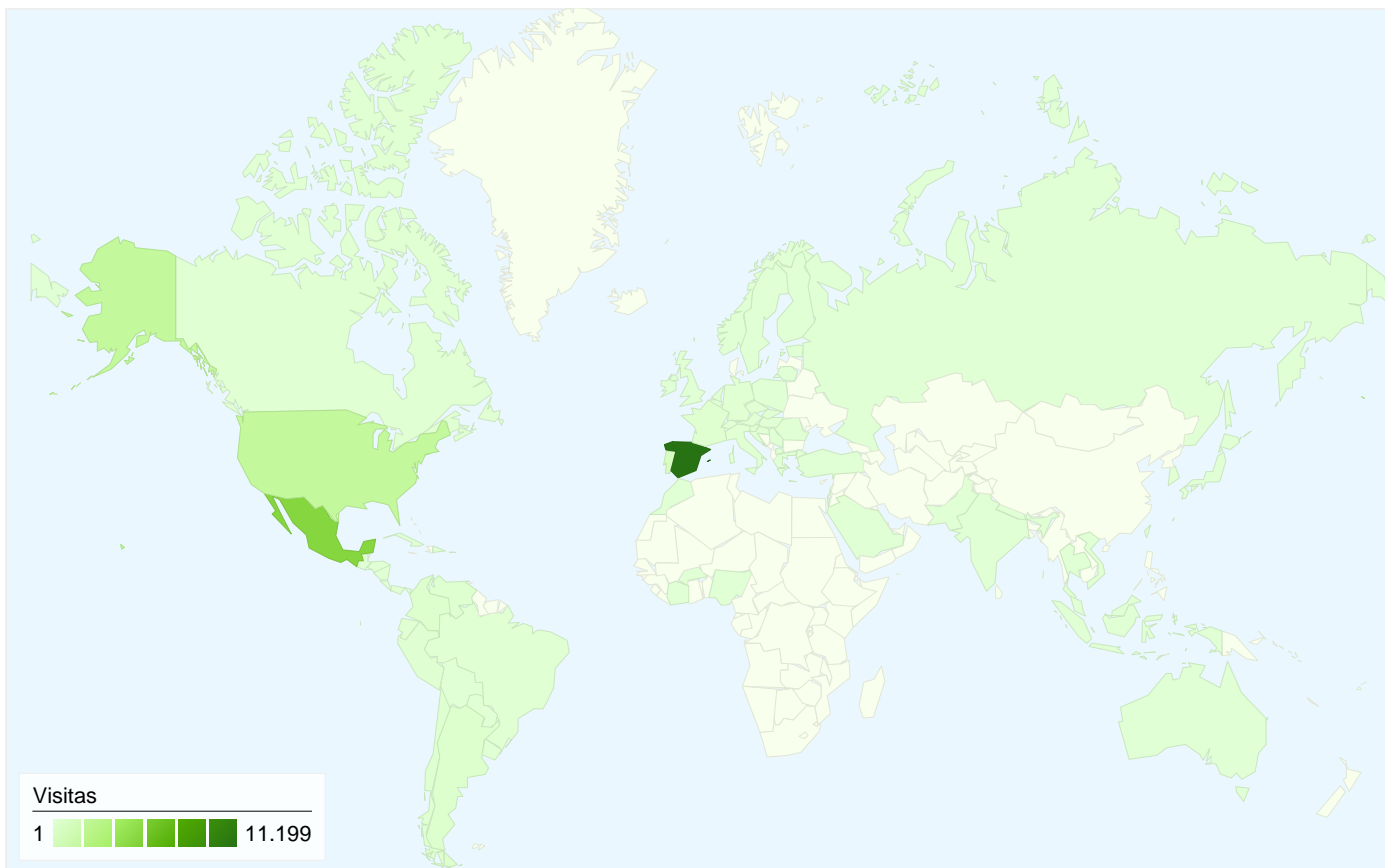

Visitas
16.502

Gráfico de visitas por ubicación

Visión general de las fuentes de tráfico

- **Sitios web de referencia**
12.579,00 (61,86%)
- **Motores de búsqueda**
5.728,00 (28,17%)
- **Tráfico directo**
2.029,00 (9,98%)

Visitas de todos los visitantes

Visitas
20.336

16.502 usuarios han visitado este sitio.

 **20.336** Visitas

 **16.502** Visitantes únicos absolutos

 **34.437** Páginas vistas

 **1,69** Promedio de páginas vistas

Visión general de las fuentes de tráfico

12/05/2010 - 12/05/2011

En comparación con: Sitio

Todas las fuentes de tráfico han enviado un total de 20.336 visitas.

- Sitios web de referencia
12.579,00 (61,86%)
- Motores de búsqueda
5.728,00 (28,17%)
- Tráfico directo
2.029,00 (9,98%)

Gráfico de visitas por ubicación

En comparación con: Sitio

20.336 visitas de 77 países/territorios

Uso del sitio

País/territorio	Visitas	Páginas/visita	Promedio de tiempo en el sitio	Porcentaje de visitas nuevas	Porcentaje de rebote
Spain	11.199	2,03	00:02:14	68,49%	62,14%
Mexico	5.120	1,15	00:00:12	98,83%	90,08%
United States	1.836	1,23	00:01:26	98,31%	85,95%
Portugal	564	2,21	00:03:09	49,65%	58,33%
Argentina	228	1,37	00:00:20	99,12%	75,88%
Colombia	203	1,31	00:00:33	98,03%	77,34%
Venezuela	152	1,24	00:00:17	98,68%	83,55%
Chile	138	1,34	00:00:26	100,00%	75,36%
France	120	1,68	00:00:51	86,67%	66,67%
Peru	94	1,37	00:00:38	97,87%	76,60%