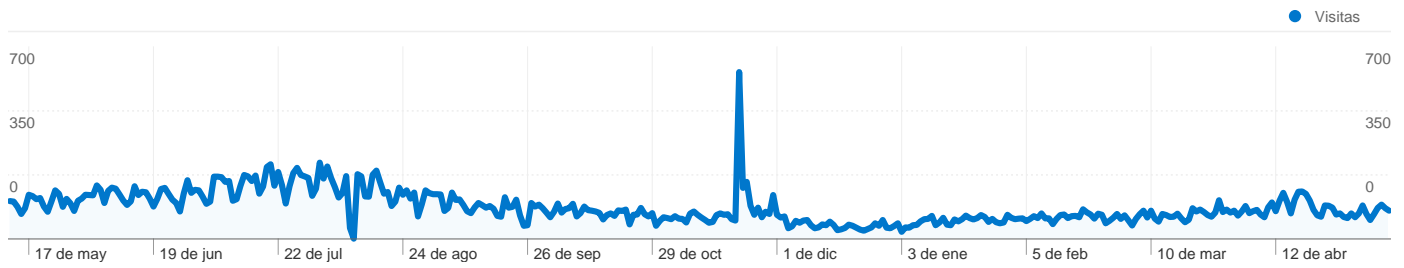

**36.688 usuarios han visitado este sitio.**

**42.040** Visitas

**36.688** Visitantes únicos absolutos

**268.675** Páginas vistas

**6,39** Promedio de páginas vistas

**00:02:13** Tiempo en el sitio

**42,77%** Porcentaje de rebote

**86,13%** Nuevas visitas

Todas las fuentes de tráfico han enviado un total de 42.040 visitas.

# Gráfico de visitas por ubicación

En comparación con: Sitio