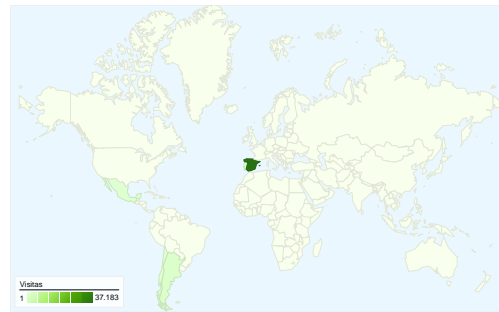

Visitas  
36.688

Gráfico de visitas por ubicación

Visión general de las fuentes de tráfico

- Motores de búsqueda  
31.731,00 (75,48%)
- Sitios web de referencia  
7.030,00 (16,72%)
- Tráfico directo  
3.279,00 (7,80%)

Todas las fuentes de tráfico han enviado un total de 42.040 visitas.

# Gráfico de visitas por ubicación

En comparación con: Sitio

## 42.040 visitas de 88 países/territorios