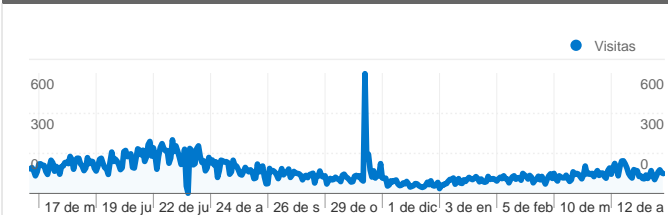

Uso del sitio

42.040 Visitas

42,77% Porcentaje de rebote

268.675 Páginas vistas

00:02:13 Promedio de tiempo en el sitio

6,39 Páginas/visita

86,13% Porcentaje de visitas nuevas

Información de visitas

Visitas  
36.688

Gráfico de visitas por ubicación

Visión general de las fuentes de tráfico

- Motores de búsqueda  
31.731,00 (75,48%)
- Sitios web de referencia  
7.030,00 (16,72%)
- Tráfico directo  
3.279,00 (7,80%)

Todas las fuentes de tráfico han enviado un total de 42.040 visitas.

1 - 10 de 88

Las páginas de este sitio se han visitado un total de 268.675 veces.

 268.675 Páginas vistas

 137.122 Vistas únicas

 42,77% Porcentaje de rebote