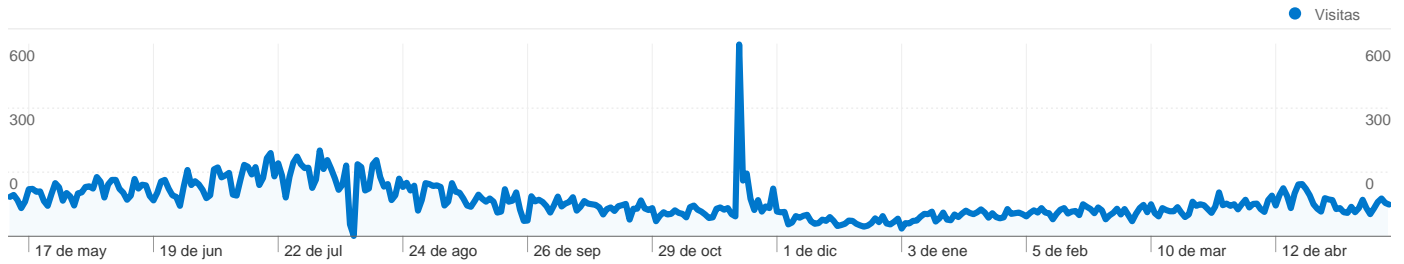

Uso del sitio

42.040 Visitas

42,77% Porcentaje de rebote

268.675 Páginas vistas

00:02:13 Promedio de tiempo en el sitio

6,39 Páginas/visita

86,13% Porcentaje de visitas nuevas

Información de visitas

Visitas  
36.688

Gráfico de visitas por ubicación

Visión general de las fuentes de tráfico

- Motores de búsqueda  
31.731,00 (75,48%)
- Sitios web de referencia  
7.030,00 (16,72%)
- Tráfico directo  
3.279,00 (7,80%)

**36.688 usuarios han visitado este sitio.**

**42.040** Visitas

**36.688** Visitantes únicos absolutos

**268.675** Páginas vistas

**6,39** Promedio de páginas vistas

**00:02:13** Tiempo en el sitio

**42,77%** Porcentaje de rebote

Todas las fuentes de tráfico han enviado un total de 42.040 visitas.