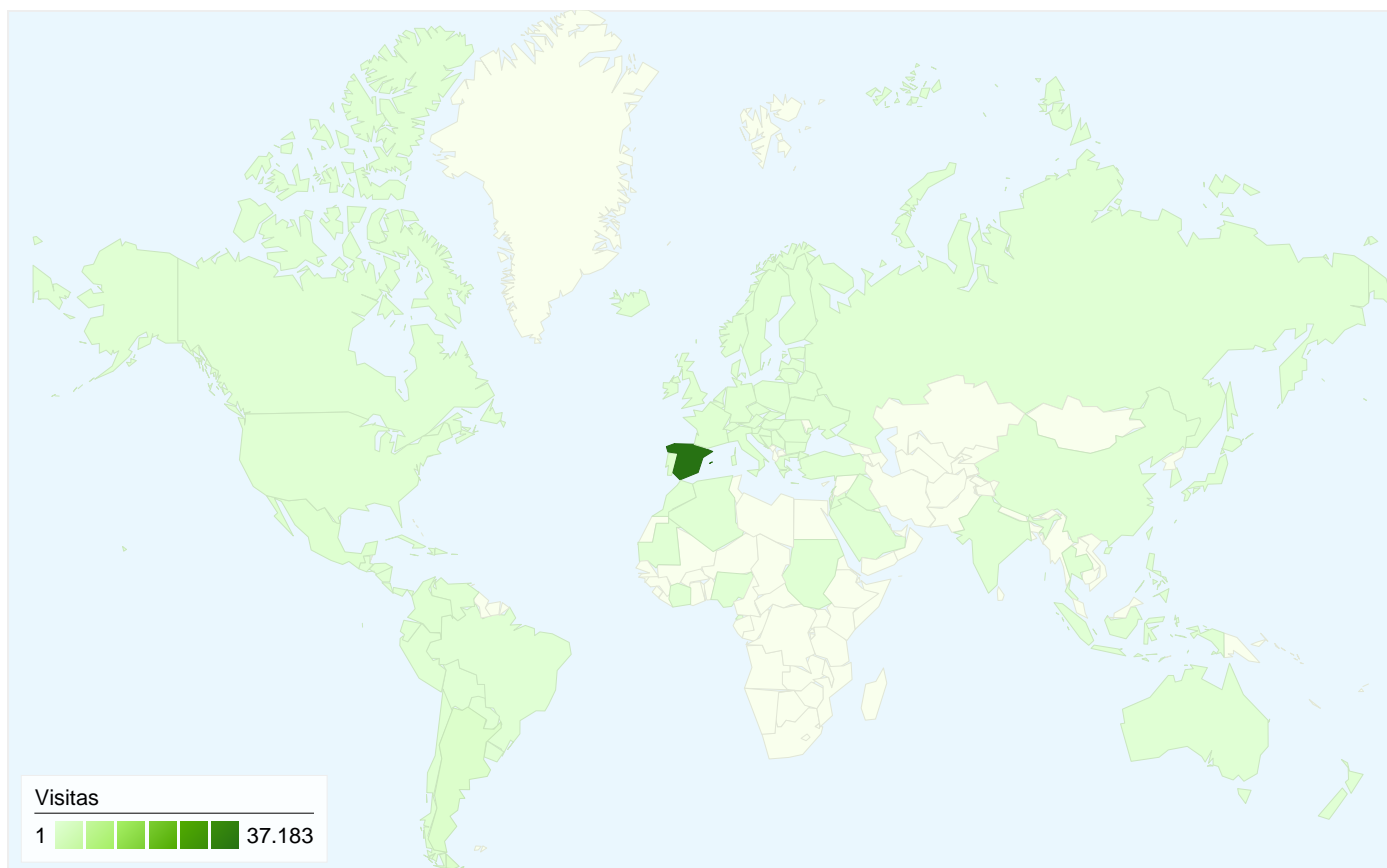

Visitas  
36.688

Gráfico de visitas por ubicación

Visión general de las fuentes de tráfico

- Motores de búsqueda  
31.731,00 (75,48%)
- Sitios web de referencia  
7.030,00 (16,72%)
- Tráfico directo  
3.279,00 (7,80%)

Todas las fuentes de tráfico han enviado un total de 42.040 visitas.

# Gráfico de visitas por ubicación

En comparación con: Sitio

## 42.040 visitas de 88 países/territorios