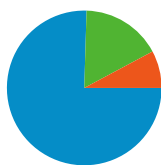

Uso del sitio

42.040 Visitas

42,77% Porcentaje de rebote

268.675 Páginas vistas

00:02:13 Promedio de tiempo en el sitio

6,39 Páginas/visita

86,13% Porcentaje de visitas nuevas

Información de visitas

Visitas  
36.688

Gráfico de visitas por ubicación

Visión general de las fuentes de tráfico

- Motores de búsqueda  
31.731,00 (75,48%)
- Sitios web de referencia  
7.030,00 (16,72%)
- Tráfico directo  
3.279,00 (7,80%)

1 - 10 de 88

Las páginas de este sitio se han visitado un total de 268.675 veces.

 268.675 Páginas vistas

 137.122 Vistas únicas

 42,77% Porcentaje de rebote

## Contenido principal

Páginas	Páginas vistas	Porcentaje de páginas vistas
/~nino/fotos/lugares/canarias/lanzarote/cosas-ver-	42.605	15,86%
/~nino/fotos/lugares/portugal/cosas-ver-norte-portugal.html	10.388	3,87%
/~nino/fotos/lugares/canarias/lanzarote/timanfaya/parque-	6.738	2,51%
/~nino/fotos/lugares/canarias/lanzarote/jameos-del-	6.643	2,47%
/~nino/fotos/lugares/canarias/lanzarote/el-charco/el-charco.html	6.232	2,32%