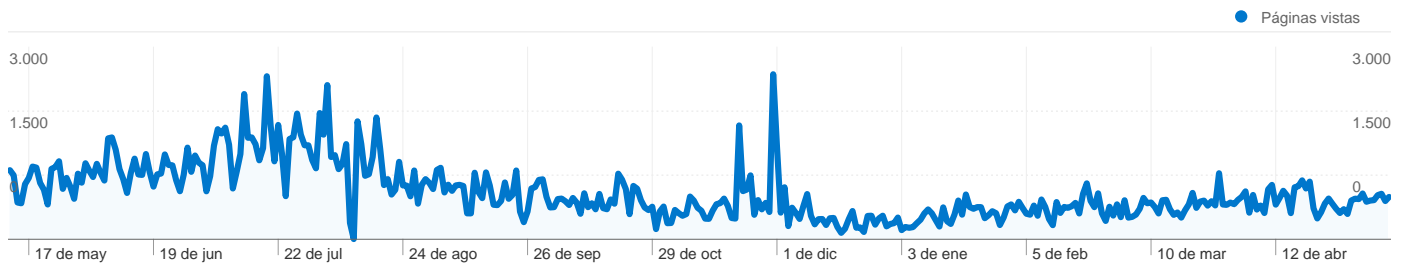

Las páginas de este sitio se han visitado un total de 268.675 veces.

268.675 Páginas vistas

137.122 Vistas únicas

42,77% Porcentaje de rebote

Contenido principal

Páginas	Páginas vistas	Porcentaje de páginas vistas
/~nino/fotos/lugares/canarias/lanzarote/cosas-ver-	42.605	15,86%
/~nino/fotos/lugares/portugal/cosas-ver-norte-portugal.html	10.388	3,87%
/~nino/fotos/lugares/canarias/lanzarote/timanfaya/parque-	6.738	2,51%
/~nino/fotos/lugares/canarias/lanzarote/jameos-del-	6.643	2,47%
/~nino/fotos/lugares/canarias/lanzarote/el-charco/el-charco.html	6.232	2,32%